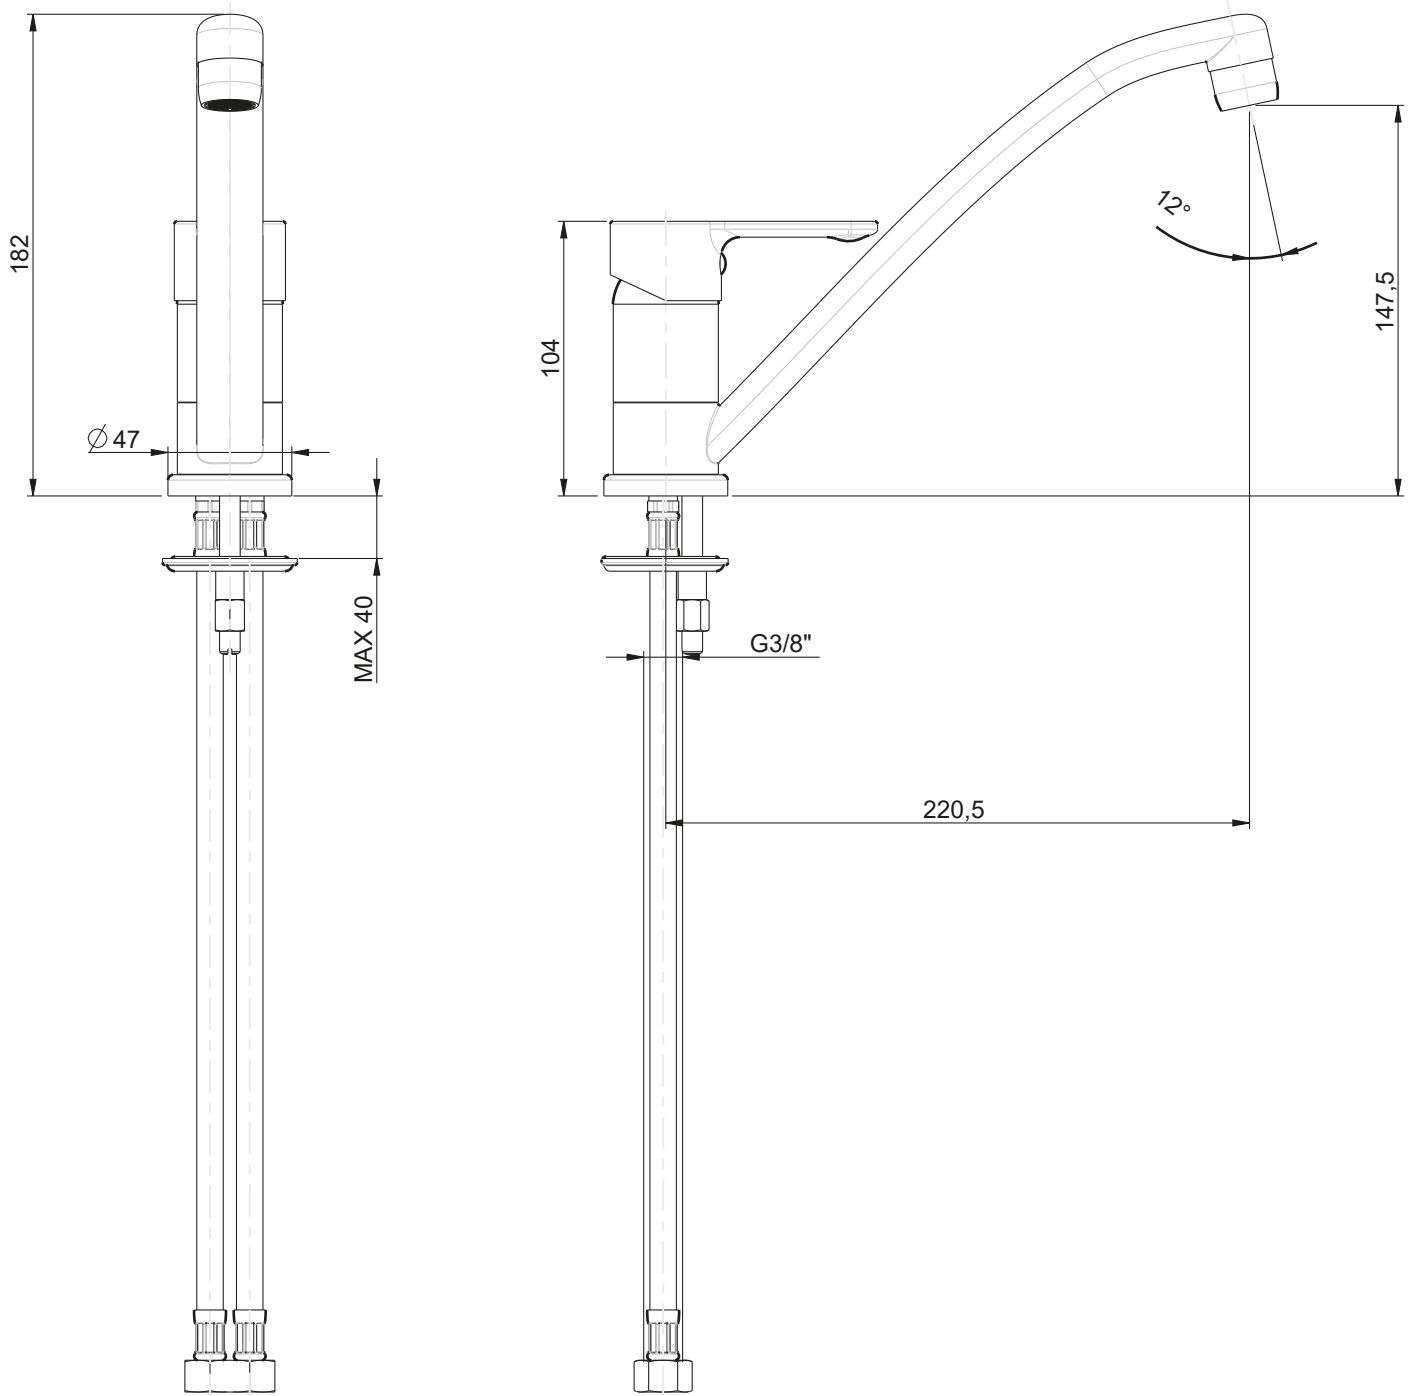

ROTATION
DEGREES

ROTAZIONE CANNA:
SPOUT ROTATION:
360°

RUBINETTERIE

F.lli Frattini

Denominazione: MONOCOMANDO PER LAVELLO MONOF.
ASSIALE SERIE MOCCA

Art.N°:

60166

Scala:

7:20