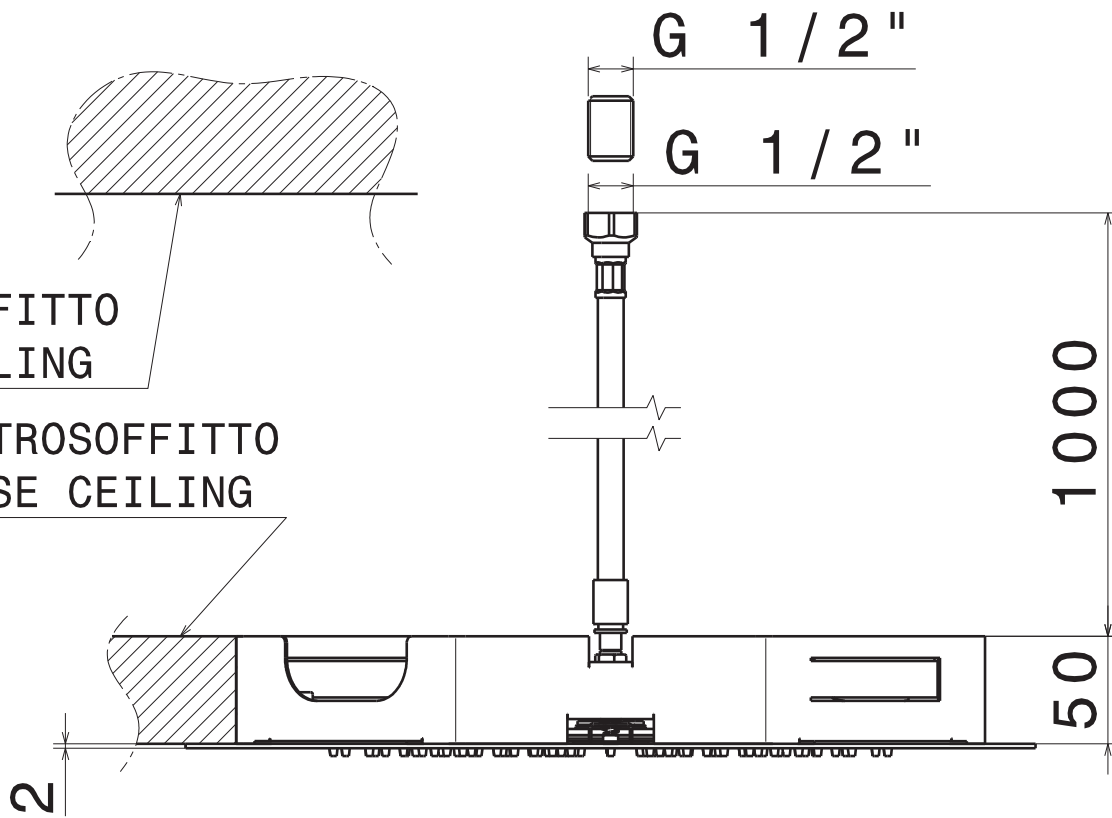

Ø 395

SOFFITTO
CEILING

CONTROSOFFITTO
FALSE CEILING

G 1/2"

G 1/2"

1000

50

2