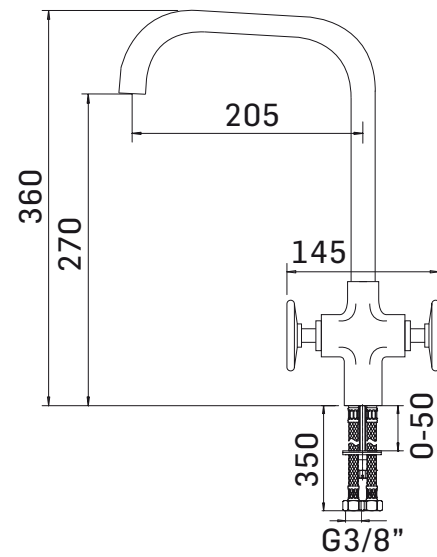

SERIE/RANGE: KITCHEN PROGRAM

ARTICOLO/ITEM: 72180000001

DESCRIZIONE PRODOTTO/PRODUCT DESCRIPTION:

Miscelatore monocomando per lavello con doccia estraibile // Single lever sink mixer with pull out handspray

DATI COSTRUTTIVI/TECHNICAL INFORMATION:

- sporgenza 205 mm.
- altezza totale 360 mm.
- altezza base - aeratore 270 mm.
- foro di installazione Ø35 mm.
- tubi alimentazione flessibili G.3/8"
- Ricambi: cartuccia a dischi ceramici Ø35 cod. 18M
- projection 205 mm.
- total hight 360 mm.
- height to aerator/spout outlet 270 mm.
- Ø35 mm. hole diameter
- G.3/8" flexible connection hoses
- Spare parts: Ø35 Ceramic disc cartridge: ref. 18M

FINITURE/FINISHING:

72180000000F NICHEL SPAZZ. PVD/NICKEL BRUSHED PVD  
721800000006 NERO SPAZZ. PVD/BRUSHED BLACK PVD  
721800000001 CROMO/CHROME

CARATTERISTICHE FUNZIONALI/TECHNICAL FEATURES:

Pressione minima di esercizio/Minimum working pressure	0,5 bar
Pressione di esercizio consigliata/Recommended working pressure:	1-5 bar
Temperatura max acqua calda/Maximum temperature	80° C
Temperatura max acqua calda consigliata/Recommended maximum temperature	65° C