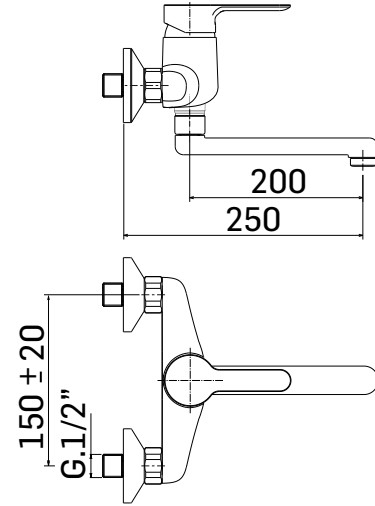

SERIE/RANGE: ACQUACHIARA

ARTICOLO/ITEM: 70620000N121

DESCRIZIONE PRODOTTO/PRODUCT DESCRIPTION:

Miscelatore monocomando da lavello a parete // Wall mounted single lever sink mixer

DATI COSTRUTTIVI/TECHNICAL INFORMATION:

- ♦ interasse 150 mm.
- ♦ raccordi a S 1/2" x 3/4", interasse 10 mm.
- ♦ sporgenza 250 mm.
- ♦ Ricambi: cartuccia a dischi ceramici Ø35 art. 19M
- ♦ gauge 150 mm.
- ♦ S-coupling 1/2"x3/4", 10 mm adjustment
- ♦ projection 250 mm.
- ♦ Spare parts: Ø35 ceramic disc cartridge item 19M

FINITURE/FINISHING

70620000N121 CROMO/CHROME

CARATTERISTICHE FUNZIONALI/TECHNICAL FEATURES:

Pressione minima di esercizio/Minimum working pressure	0,5 bar
Pressione di esercizio consigliata/Recommended working pressure:	1-5 bar
Temperatura max acqua calda/Maximum temperature	80° C
Temperatura max acqua calda consigliata/Recommended maximum temperature	65° C