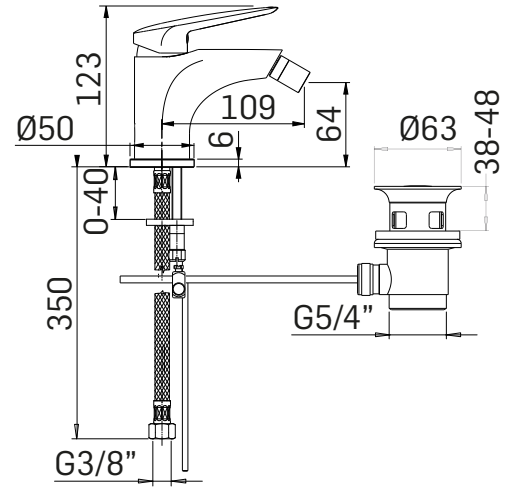

SERIE/RANGE: Penelope

ARTICOLO/ITEM: 59110000051

DESCRIZIONE PRODOTTO/PRODUCT DESCRIPTION:

Miscelatore monocomando per bidet con scarico da 5/4" // Single lever bidet mixer with 5/4" pop-up waste

DATI COSTRUTTIVI/TECHNICAL INFORMATION:

- sporgenza 110 mm.
- altezza totale 123 mm.
- altezza base - aeratore 64 mm.
- foro di installazione Ø35 mm.
- tubi alimentazione flessibili G.3/8"
- scarico da G.5/4"
- Ricambi: cartuccia Ø35 a dischi ceramici art. 19M
- projection 110 mm.
- total hight 123 mm.
- height to aerator/spout outlet 64 mm.
- Ø35 mm. hole diameter
- G.3/8" flexible connection hoses
- G.5/4" pop-up waste
- Spare parts: Ø35 ceramic disc cartridge - item 19M

FINITURE/FINISHING

59110000051 Cromo - Chrome
5911000005K Nero Opaco - Matt Black

CARATTERISTICHE FUNZIONALI/TECHNICAL FEATURES:

Pressione minima di esercizio/Minimum working pressure	0,5 bar
Pressione di esercizio consigliata/Recommended working pressure:	1-5 bar
Temperatura max acqua calda/Maximum temperature	80° C
Temperatura max acqua calda consigliata/Recommended maximum temperature	65° C