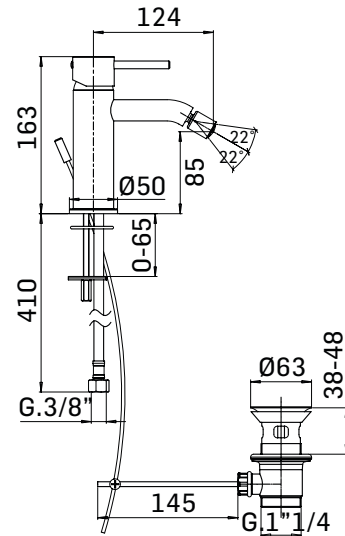

SERIE/RANGE: PICO

ARTICOLO/ITEM: 53810000Z251

DESCRIZIONE PRODOTTO/PRODUCT DESCRIPTION:

Miscelatore monocomando per lavabo con scarico da 5/4" // Single lever basin mixer with 5/4" pop-up waste

DATI COSTRUTTIVI/TECHNICAL INFORMATION:

- sporgenza 124 mm.
 - altezza totale 163 mm.
 - altezza base - aeratore 85 mm.
 - foro di installazione Ø35 mm.
 - tubi alimentazione flessibili G.3/8"
 - scarico G.5/4"
 - Ricambi: cartuccia a dischi ceramici Ø35 art. 36M
-
- projection 124 mm.
 - total height 163 mm.
 - height to aerator/spout outlet 85 mm.
 - Ø35 mm. hole diameter
 - G.3/8" flexible connection hoses
 - G.5/4" pop-up waste
 - Spare parts: Ø35 ceramic disc cartridge item 36M

FINITURE/FINISHING

- 53810000Z251 cromo/chrome
53810000Z25K nero opaco/matt black
53810000Z25P grafite/graphite

CARATTERISTICHE FUNZIONALI/TECHNICAL FEATURES:

Pressione minima di esercizio/Minimum working pressure	0,5 bar
Pressione di esercizio consigliata/Recommended working pressure:	1-5 bar
Temperatura max acqua calda/Maximum temperature	80° C
Temperatura max acqua calda consigliata/Recommended maximum temperature	65° C