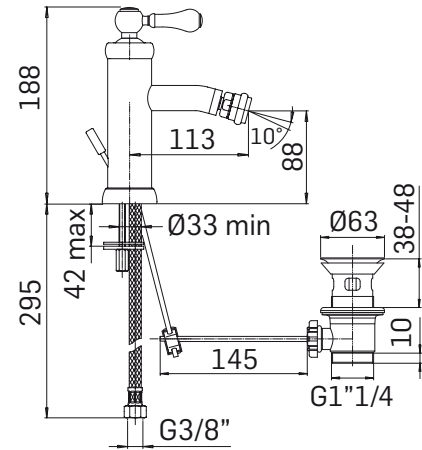

SERIE/RANGE: COUNTRY

ARTICOLO/ITEM: 52910000051

DESCRIZIONE PRODOTTO/PRODUCT DESCRIPTION:

Miscelatore monocomando per bidet con scarico da 5/4" // Single lever bidet mixer, with 5/4" pop-up waste

DATI COSTRUTTIVI/TECHNICAL INFORMATION:

- sporgenza 113 mm.
- altezza totale 188 mm.
- altezza base - aeratore 88 mm.
- foro di installazione Ø35 mm.
- tubi alimentazione flessibili G.3/8"
- scarico da G.5/4" in materiale plastico
- Ricambi: cartuccia a dischi ceramici Ø35 art. 19M
- projection 113 mm.
- total hight 188 mm.
- height to aerator/spout outlet 88 mm.
- Ø35 mm. hole diameter
- G.3/8" flexible connection hoses
- G.5/4" plastic pop-up waste
- Spare parts: Ø35 ceramic disc cartridge item 19M

FINITURE/FINISHING

- 52910000051 Cromo/Chrome
- 5291000005K Nero opaco - Matt black
- 5291000005P Grafite - Graphite

CARATTERISTICHE FUNZIONALI/TECHNICAL FEATURES:

Pressione minima di esercizio/Minimum working pressure	0,5 bar
Pressione di esercizio consigliata/Recommended working pressure:	1-5 bar
Temperatura max acqua calda/Maximum temperature	80° C
Temperatura max acqua calda consigliata/Recommended maximum temperature	65° C