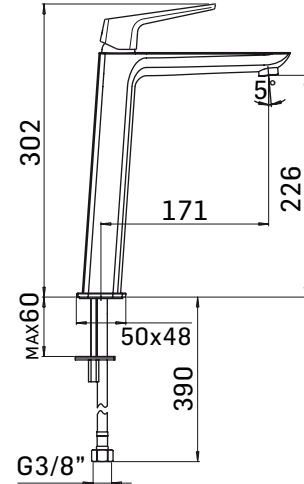

SERIE/RANGE: SPARTACO

ARTICOLO/ITEM: 492600009001

DESCRIZIONE PRODOTTO/PRODUCT DESCRIPTION:

Miscelatore monocomando per lavabo alto, senza scarico // High single lever basin mixer, without pop-up waste

DATI COSTRUTTIVI/TECHNICAL INFORMATION:

- ♦ sporgenza 170 mm.
- ♦ altezza totale 302 mm.
- ♦ altezza base - aeratore 226 mm.
- ♦ foro di installazione Ø35 mm.
- ♦ 2x tubi alimentazione flessibili G.3/8"
- ♦ **Ricambi:** 1x cartuccia a dischi ceramici Ø30 art. 30C

- ♦ projection 170 mm.
- ♦ total height 302 mm.
- ♦ height to aerator/spout outlet 226 mm.
- ♦ Ø35 mm. hole diameter
- ♦ 2x G.3/8" flexible connection hoses
- ♦ **Spare parts:** 1x Ø30 ceramic disc cartridge item 30C

FINITURE/FINISHING

492600009001	cromo/chrome	49260000900K	nero opaco/matt black
492600009006	nero spazzolato/brushed black		
49260000900F	inox spazzolato/brushed inox		

CARATTERISTICHE FUNZIONALI/TECHNICAL FEATURES:

Pressione minima di esercizio/Minimum working pressure	0,5 bar
Pressione di esercizio consigliata/Recommended working pressure:	1-5 bar
Temperatura max acqua calda/Maximum temperature	80° C
Temperatura max acqua calda consigliata/Recommended maximum temperature	65° C