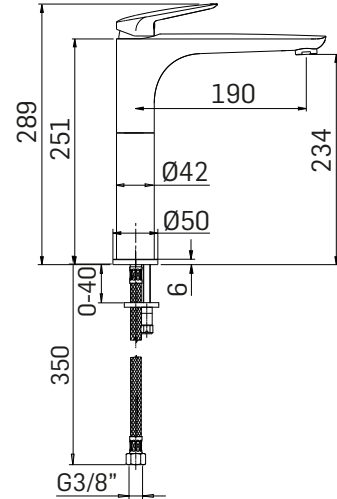

SERIE/RANGE: Penelope

ARTICOLO/ITEM: 49160000001

DESCRIZIONE PRODOTTO/PRODUCT DESCRIPTION:

Miscelatore monocomando per lavabo alto prolungato, senza scarico // High single lever basin mixer without pop-up waste

DATI COSTRUTTIVI/TECHNICAL INFORMATION:

- sporgenza 190 mm.
- altezza totale 289 mm.
- altezza base - aeratore 234 mm.
- foro di installazione Ø35 mm.
- tubi alimentazione flessibili G.3/8"
- Ricambi: cartuccia a dischi ceramici Ø35 art. 19M
- projection 190 mm.
- total hight 289 mm.
- height to aerator/spout outlet 234 mm.
- Ø35 mm. hole diameter
- G.3/8" flexible connection hoses
- Spare parts: Ø35 ceramic disc cartridge item 19M

FINITURE/FINISHING

- 491600000001** Cromo - Chrome
- 49160000000K** Nero Opaco - Matt Black

CARATTERISTICHE FUNZIONALI/TECHNICAL FEATURES:

Pressione minima di esercizio/Minimum working pressure	0,5 bar
Pressione di esercizio consigliata/Recommended working pressure:	1-5 bar
Temperatura max acqua calda/Maximum temperature	80° C
Temperatura max acqua calda consigliata/Recommended maximum temperature	65° C