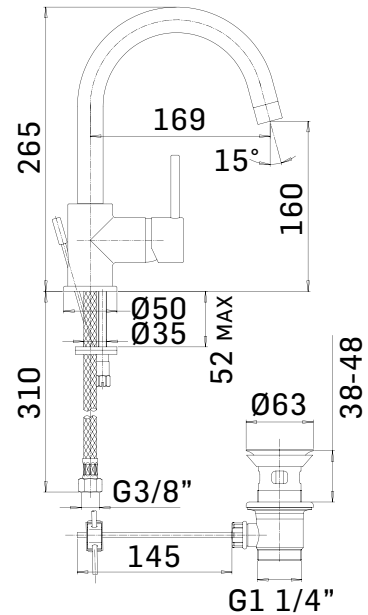

SERIE/RANGE: PICO

ARTICOLO/ITEM: 43890000Z151

DESCRIZIONE PRODOTTO/PRODUCT DESCRIPTION:

Miscelatore monocomando per lavabo con scarico da 5/4" // Single lever basin mixer with 5/4" pop-up waste

DATI COSTRUTTIVI/TECHNICAL INFORMATION:

- sporgenza 170 mm.
- altezza totale 265 mm.
- altezza base - aeratore 160 mm.
- foro di installazione Ø35 mm.
- tubi alimentazione flessibili G.3/8"
- scarico G.5/4"
- Ricambi: cartuccia a dischi ceramici Ø35 art. 18M
- projection 170 mm.
- total height 265 mm.
- height to aerator/spout outlet 160 mm.
- Ø35 mm. hole diameter
- G.3/8" flexible connection hoses
- G.5/4" pop-up waste
- Spare parts: Ø35 ceramic disc cartridge item 18M