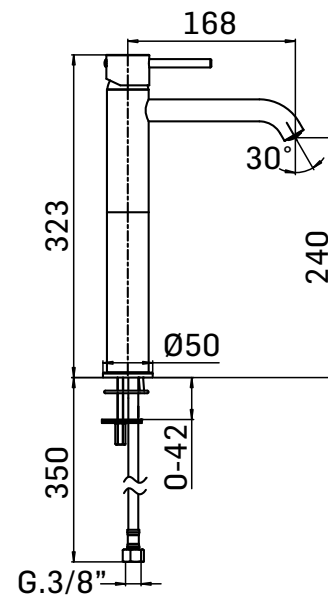

SERIE/RANGE: PICO

Cod. Mamoli **43860000Z201**

DESCRIZIONE PRODOTTO/PRODUCT DESCRIPTION:

Miscelatore monocomando per lavabo alto, senza scarico // High single lever basin mixer without pop-up waste

DATI COSTRUTTIVI/TECHNICAL INFORMATION:

- sporgenza 170 mm.
- altezza totale 323 mm.
- altezza base - aeratore 240 mm.
- foro di installazione Ø35 mm.
- tubi alimentazione flessibili G.3/8"
- Ricambi: cartuccia a dischi ceramici Ø35 art. 36M
- projection 170 mm.
- total hight 323 mm.
- height to aerator/spout outlet 240 mm.
- Ø35 mm. hole diameter
- G.3/8" flexible connection hoses
- Spare parts: Ø35 ceramic disc cartridge item 36M

FINITURE/FINISHING

- 43860000Z201 cromo/chrome  
43860000Z20K nero opaco/matt black  
43860000Z20P grafite/graphite

CARATTERISTICHE FUNZIONALI/TECHNICAL FEATURES:

Pressione minima di esercizio/Minimum working pressure	0,5 bar
Pressione di esercizio consigliata/Recommended working pressure:	1-5 bar
Temperatura max acqua calda/Maximum temperature	80° C
Temperatura max acqua calda consigliata/Recommended maximum temperature	65° C