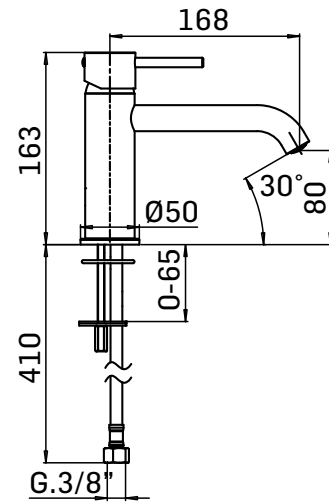

SERIE/RANGE: PICO

ARTICOLO/ITEM: 4383S170Z201

DESCRIZIONE PRODOTTO/PRODUCT DESCRIPTION:

Miscelatore monocomando per lavabo, senza scarico // Single lever basin mixer without pop-up waste

DATI COSTRUTTIVI/TECHNICAL INFORMATION:

- sporgenza 168 mm.
- altezza totale 163 mm.
- altezza base - aeratore 80 mm.
- foro di installazione Ø35 mm.
- tubi alimentazione flessibili G.3/8"
- Ricambi: cartuccia a dischi ceramici Ø35 art. 36M
- projection 168 mm.
- total height 163 mm.
- height to aerator/spout outlet 80 mm.
- Ø35 mm. hole diameter
- G.3/8" flexible connection hoses
- Spare parts: Ø35 ceramic disc cartridge item 36M

FINITURE/FINISHING

4383S170Z201 cromo/chrome
4383S170Z20K nero opaco/matt black
4383S170Z20P grafite/graphite

CARATTERISTICHE FUNZIONALI/TECHNICAL FEATURES:

Pressione minima di esercizio/Minimum working pressure	0,5 bar
Pressione di esercizio consigliata/Recommended working pressure:	1-5 bar
Temperatura max acqua calda/Maximum temperature	80° C
Temperatura max acqua calda consigliata/Recommended maximum temperature	65° C