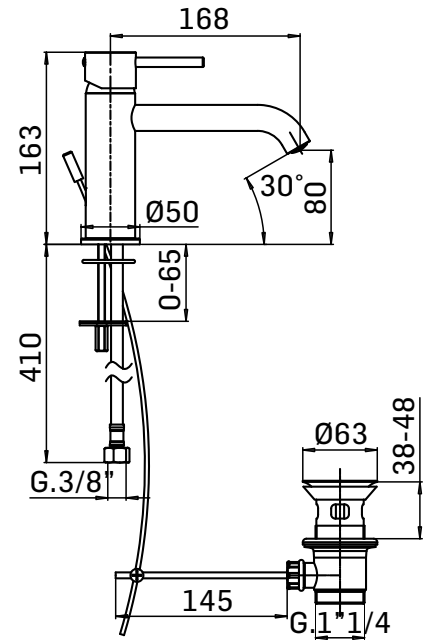

SERIE/RANGE: PICO

ARTICOLO/ITEM: 4381S170Z251

DESCRIZIONE PRODOTTO/PRODUCT DESCRIPTION:

Miscelatore monocomando per lavabo con scarico da 5/4" // Single lever basin mixer with 5/4" pop-up waste

DATI COSTRUTTIVI/TECHNICAL INFORMATION:

- sporgenza 168 mm.
- altezza totale 163 mm.
- altezza base - aeratore 80 mm.
- foro di installazione Ø35 mm.
- tubi alimentazione flessibili G.3/8"
- scarico G.5/4"
- Ricambi: cartuccia a dischi ceramici Ø35 art. 36M
- projection 168 mm.
- total height 163 mm.
- height to aerator/spout outlet 80 mm.
- Ø35 mm. hole diameter
- G.3/8" flexible connection hoses
- G.5/4" pop-up waste
- Spare parts: Ø35 ceramic disc cartridge item 36M

FINITURE/FINISHING

- 4381S170Z251 cromo/chrome
4381S170Z25K nero opaco/matt black
4381S170Z25P grafite/graphite

CARATTERISTICHE FUNZIONALI/TECHNICAL FEATURES:

Pressione minima di esercizio/Minimum working pressure	0,5 bar
Pressione di esercizio consigliata/Recommended working pressure:	1-5 bar
Temperatura max acqua calda/Maximum temperature	80° C
Temperatura max acqua calda consigliata/Recommended maximum temperature	65° C