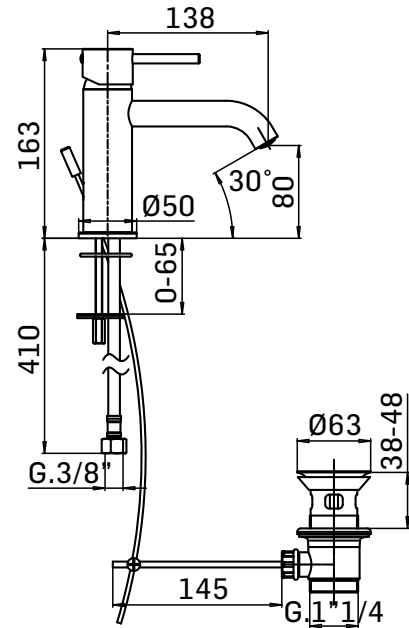

SERIE/RANGE: PICO

ARTICOLO/ITEM: 43810000Z251

DESCRIZIONE PRODOTTO/PRODUCT DESCRIPTION:

Miscelatore monocomando per lavabo con scarico da 5/4" // Single lever basin mixer with 5/4" pop-up waste

DATI COSTRUTTIVI/TECHNICAL INFORMATION:

- sporgenza 138 mm.
 - altezza totale 163 mm.
 - altezza base - aeratore 80 mm.
 - foro di installazione Ø35 mm.
 - tubi alimentazione flessibili G.3/8"
 - scarico G.5/4"
 - Ricambi: cartuccia a dischi ceramici Ø35 art. 36M
-
- projection 138 mm.
 - total height 163 mm.
 - height to aerator/spout outlet 80 mm.
 - Ø35 mm. hole diameter
 - G.3/8" flexible connection hoses
 - G.5/4" pop-up waste
 - Spare parts: Ø35 ceramic disc cartridge item 36M

FINITURE/FINISHING

- 43810000Z251 cromo/chrome
43810000Z25K nero opaco/matt black
43810000Z25P grafite/graphite

CARATTERISTICHE FUNZIONALI/TECHNICAL FEATURES:

Pressione minima di esercizio/Minimum working pressure	0,5 bar
Pressione di esercizio consigliata/Recommended working pressure:	1-5 bar
Temperatura max acqua calda/Maximum temperature	80° C
Temperatura max acqua calda consigliata/Recommended maximum temperature	65° C