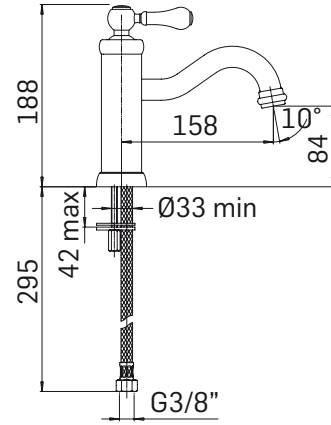

SERIE/RANGE: COUNTRY

ARTICOLO/ITEM: 42930000001

DESCRIZIONE PRODOTTO/PRODUCT DESCRIPTION:

Miscelatore monocomando per lavabo, senza scarico // Single lever basin mixer, without pop-up waste

DATI COSTRUTTIVI/TECHNICAL INFORMATION:

- sporgenza 158 mm.
- altezza totale 188 mm.
- altezza base - aeratore 84 mm.
- foro di installazione Ø35 mm.
- tubi alimentazione flessibili G.3/8"
- Ricambi: cartuccia a dischi ceramici Ø35 art. 19M
- projection 158 mm.
- total hight 188 mm.
- height to aerator/spout outlet 84 mm.
- Ø35 mm. hole diameter
- G.3/8" flexible connection hoses
- Spare parts: Ø35 ceramic disc cartridge item 19M

FINITURE/FINISHING

- 42930000001 Cromo/Chrome
- 4293000000K Nero opaco - Matt black
- 4293000000P Grafite - Graphite

CARATTERISTICHE FUNZIONALI/TECHNICAL FEATURES:

Pressione minima di esercizio/Minimum working pressure	0,5 bar
Pressione di esercizio consigliata/Recommended working pressure:	1-5 bar
Temperatura max acqua calda/Maximum temperature	80° C
Temperatura max acqua calda consigliata/Recommended maximum temperature	65° C