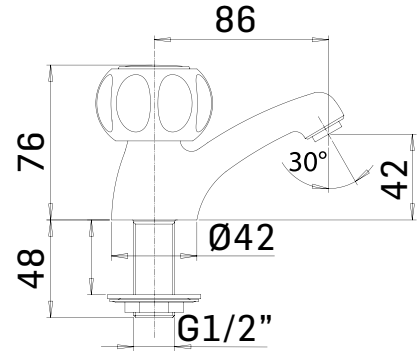

SERIE/RANGE: ALFA-BETA

ARTICOLO/ITEM: 41470000A121
41470000B121

DESCRIZIONE PRODOTTO/PRODUCT DESCRIPTION:

Rubinetto per lavabo // Basin tap

DATI COSTRUTTIVI/TECHNICAL INFORMATION:

- Ricambi: movimenti tradizionali art. 3N
- Spare parts: traditional headvalves item 3N

FINITURE/FINISHING:

41470000A121 cromo/chrome

41470000B121 cromo/chrome

CARATTERISTICHE FUNZIONALI/TECHNICAL FEATURES:

Pressione minima di esercizio/Minimum working pressure	0,5 bar
Pressione di esercizio consigliata/Recommended working pressure:	1-5 bar
Temperatura max acqua calda/Maximum temperature	80° C
Temperatura max acqua calda consigliata/Recommended maximum temperature	65° C