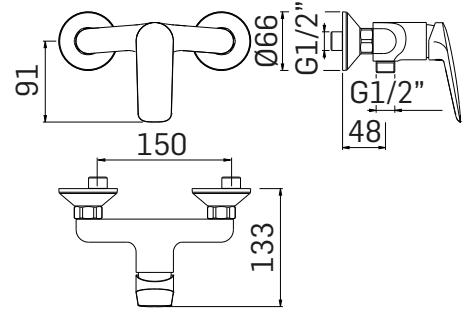

SERIE/RANGE: Penelope

ARTICOLO/ITEM: 39120000021

DESCRIZIONE PRODOTTO/PRODUCT DESCRIPTION:

Miscelatore esterno doccia // Single lever shower mixer

DATI COSTRUTTIVI/TECHNICAL INFORMATION:

- interasse 150 mm.
- raccordi a S 1/2" x 3/4", interasse 10 mm.
- Ricambi: cartuccia Ø35 a dischi ceramici art. 19M
- gauge 150 mm.
- S-coupling 1/2"x3/4", 10 mm adjustment
- Spare parts: Ø35 ceramic disc cartridge - item 19M

FINITURE/FINISHING

**39120000021** Cromo - Chrome  
**3912000002K** Nero Opaco - Matt Black

CARATTERISTICHE FUNZIONALI/TECHNICAL FEATURES:

Pressione minima di esercizio/Minimum working pressure	0,5 bar
Pressione di esercizio consigliata/Recommended working pressure:	1-5 bar
Temperatura max acqua calda/Maximum temperature	80° C
Temperatura max acqua calda consigliata/Recommended maximum temperature	65° C