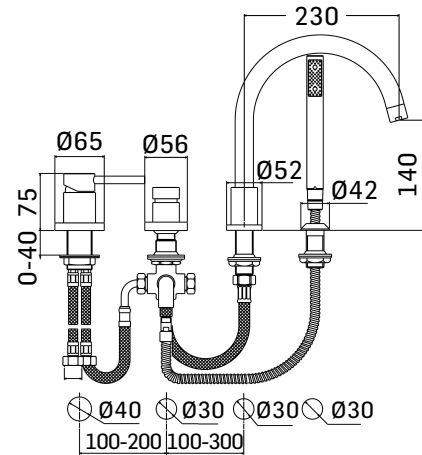

SERIE/RANGE: PICO

ARTICOLO/ITEM: 15810000Z021

DESCRIZIONE PRODOTTO/PRODUCT DESCRIPTION:

Batteria monocomando per bordo vasca composta miscelatore monocomando, deviatore automatico, bocca di erogazione e accessorio doccia // Deck-mounted single lever bath mixer composed by: single lever bath mixer, automatic diverter, spout and shower set

DATI COSTRUTTIVI/TECHNICAL INFORMATION:

- Ricambi: 1x cartuccia a dischi ceramici Ø35 art. 18M
- Spare parts: 1x Ø35 ceramic disc cartridge item 18M

FINITURE/FINISHING

15810000Z021 cromo/chrome

CARATTERISTICHE FUNZIONALI/TECHNICAL FEATURES: