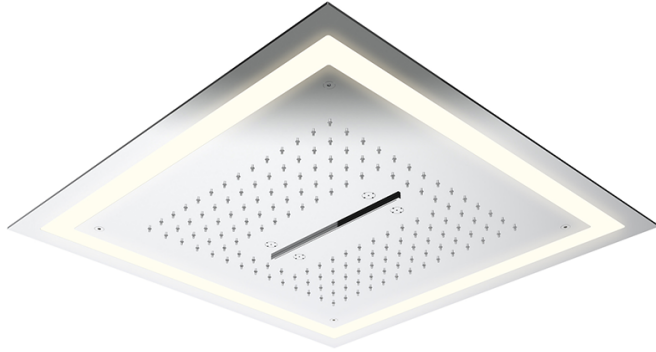

SERIE/RANGE: Shower Program

ARTICOLO/ITEM: 0000267Q0021

DESCRIZIONE PRODOTTO/PRODUCT DESCRIPTION:

Soffione 580x580 mm, in acciaio inox, per installazione ad incasso a soffitto, getto a pioggia e a cascata // 580x580 mm. ceiling shower head, made of stainless steel, water fall and rain flow

DATI COSTRUTTIVI/TECHNICAL INFORMATION:

- soffione in acciaio inox AISI 304 o 316
- getto a cascata e a pioggia, sistema anticalcare
- retroilluminato con LED RGB
- shower head made of AISI 304 or 316 stainless steel
- blade and rain flow with anti-lime system
- backlit shower head with RGB LED

FINITURE/FINISHING

- 0000267Q0021 cromo/chrome
- 0000267Q002K nero opaco/matt black

CARATTERISTICHE FUNZIONALI/TECHNICAL FEATURES:

Pressione minima di esercizio/Minimum working pressure	0,5 bar
Pressione di esercizio consigliata/Recommended working pressure:	1-5 bar
Temperatura max acqua calda/Maximum temperature	80° C
Temperatura max acqua calda consigliata/Recommended maximum temperature	65° C