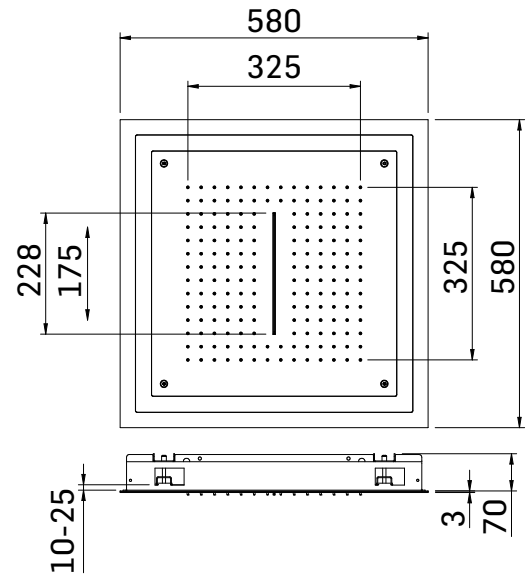

SERIE/RANGE: Shower Program

ARTICOLO/ITEM: 0000267Q0021

DESCRIZIONE PRODOTTO/PRODUCT DESCRIPTION:

Soffione 580x580 mm, in acciaio inox, per installazione ad incasso a soffitto, getto a pioggia e a cascata // 580x580 mm. ceiling shower head, made of stainless steel, water fall and rain flow

DATI COSTRUTTIVI/TECHNICAL INFORMATION:

- soffione in acciaio inox AISI 304 o 316
- getto a cascata e a pioggia, sistema anticalcare
- retroilluminato con LED RGB
- shower head made of AISI 304 or 316 stainless steel
- blade and rain flow with anti-lime system
- backlit shower head with RGB LED