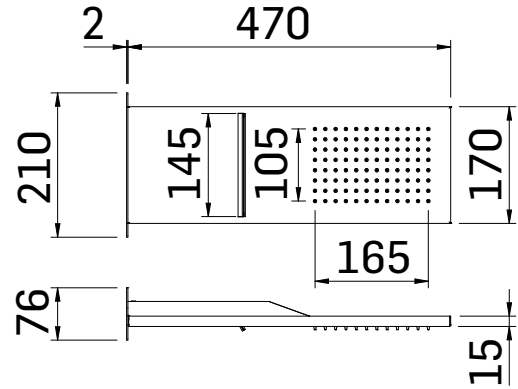

SERIE/RANGE: Shower Program

ARTICOLO/ITEM: 0000248R0021

DESCRIZIONE PRODOTTO/PRODUCT DESCRIPTION:

Soffione a parete 470x170 mm, in acciaio inox, getto a pioggia, sistema anticalcare e a cascata // 470x170 mm wall fixing shower head, made of stainless steel, water fall and rain flow with anti-lime system

DATI COSTRUTTIVI/TECHNICAL INFORMATION:

- soffione in acciaio inox AISI 304 o 316
- getto a cascata e a pioggia, sistema anticalcare
- shower head made of AISI 304 or 316 stainless steel
- blade and rain flow with anti-lime system

FINITURE/FINISHING

- 0000248R0021 cromo/chrome
- 0000248R002K nero opaco/matt black

CARATTERISTICHE FUNZIONALI/TECHNICAL FEATURES:

Pressione minima di esercizio/Minimum working pressure	0,5 bar
Pressione di esercizio consigliata/Recommended working pressure:	1-5 bar
Temperatura max acqua calda/Maximum temperature	80° C
Temperatura max acqua calda consigliata/Recommended maximum temperature	65° C