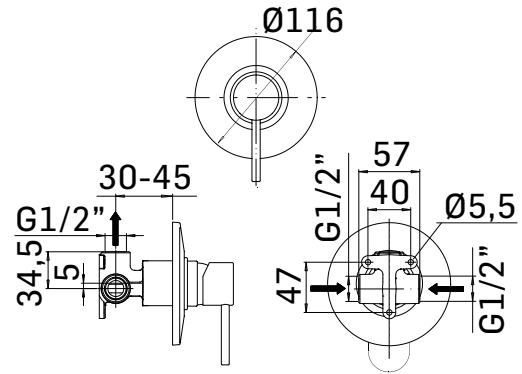

SERIE/RANGE: PICO

ARTICOLO/ITEM: 00000954Z101

DESCRIZIONE PRODOTTO/PRODUCT DESCRIPTION:

Parte esterna di finitura per miscelatore monocomando incasso per doccia ad 1 uscita //
External components for 1-way concealed single lever shower mixer
Da completare con gruppo da incasso 3703* // To be completed with concealed mixer 3703*

DATI COSTRUTTIVI/TECHNICAL INFORMATION:

- Ricambi: cartuccia a dischi ceramici Ø35 art. 18M
- Spare parts: Ø35 ceramic disc cartridge item 18M

FINITURE/FINISHING

00000954Z101	cromo/chrome	370300000021	cromo/chrome
00000954Z10K	nero opaco/matt black	37030000002K	nero opaco/matt black
00000954Z10P	grafite/graphite	37030000002P	grafite/graphite

CARATTERISTICHE FUNZIONALI/TECHNICAL FEATURES:

Pressione minima di esercizio/Minimum working pressure	0,5 bar
Pressione di esercizio consigliata/Recommended working pressure:	1-5 bar
Temperatura max acqua calda/Maximum temperature	80° C
Temperatura max acqua calda consigliata/Recommended maximum temperature	65° C