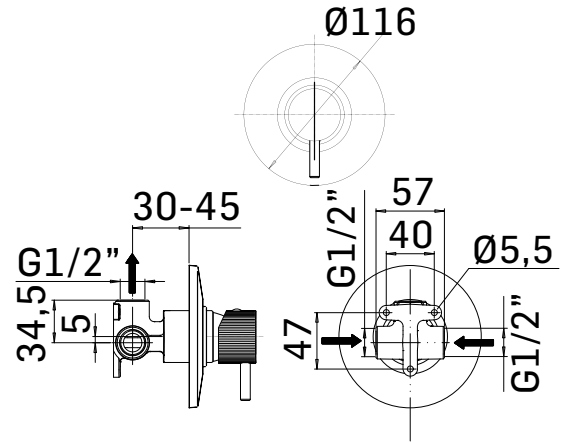

SERIE/RANGE: Rigadritto

ARTICOLO/ITEM: 00000954RD0F

DESCRIZIONE PRODOTTO/PRODUCT DESCRIPTION:

Parte esterna di finitura per miscelatore monocomando da incasso per doccia ad 1 uscita // External components for concealed 1-way single lever shower mixer.  
Da completare con gruppo da incasso 3703\* // To be completed with concealed mixer 3703\*

DATI COSTRUTTIVI/TECHNICAL INFORMATION:

- Ricambi: cartuccia a dischi ceramici Ø35 art. 18M
- Spare parts: Ø35 ceramic disc cartridge item 18M

FINITURE/FINISHING

00000954RD0F	cromo/chrome	370300000021	cromo/chrome
00000954RD0G	nero opaco/matt black	37030000002K	nero opaco/matt black
00000954RD0P	grafite/graphite	37030000002P	grafite/graphite

CARATTERISTICHE FUNZIONALI/TECHNICAL FEATURES:

Pressione minima di esercizio/Minimum working pressure	0,5 bar
Pressione di esercizio consigliata/Recommended working pressure:	1-5 bar
Temperatura max acqua calda/Maximum temperature	80° C
Temperatura max acqua calda consigliata/Recommended maximum temperature	65° C