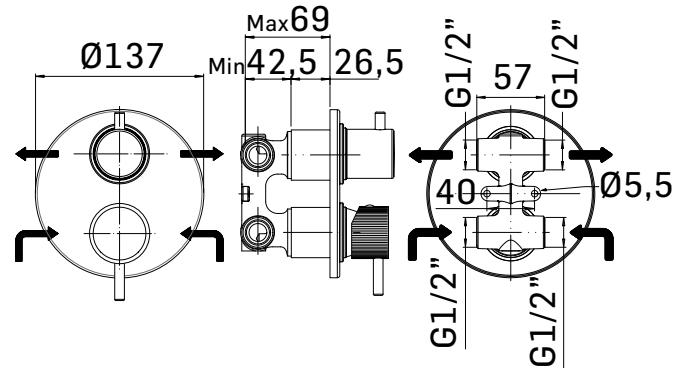

SERIE/RANGE: Rigadritto

ARTICOLO/ITEM: 00000944RD0F

DESCRIZIONE PRODOTTO/PRODUCT DESCRIPTION:

Parte esterna di finitura per miscelatore monocomando da incasso per doccia con deviatore manuale a 2 uscite //
External components for concealed single lever shower mixer 2-ways manual diverter
Da completare con gruppo da incasso 2703* // To be completed with concealed mixer 2703*

DATI COSTRUTTIVI/TECHNICAL INFORMATION:

- deviatore manuale
- Ricambi: cartuccia a dischi ceramici Ø35 art. 18M
- Ricambi: cartuccia deviatore art. 32A
- manual diverter
- Spare parts: Ø35 ceramic disc cartridge item 18M
- Spare parts: diverter cartridge item 32A