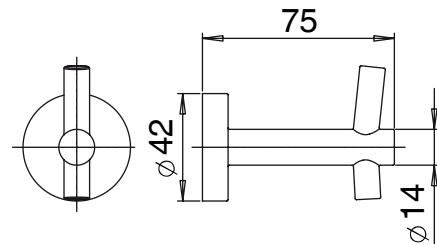

SERIE/RANGE: ACCESSORI BAGNO

ARTICOLO/ITEM: 00000677B001

DESCRIZIONE PRODOTTO/PRODUCT DESCRIPTION:

Portabiti // Hook

DATI COSTRUTTIVI/TECHNICAL INFORMATION

FINITURE/FINISHING

00000677B001 Cromo/Chrome

CARATTERISTICHE FUNZIONALI/TECHNICAL FEATURES: