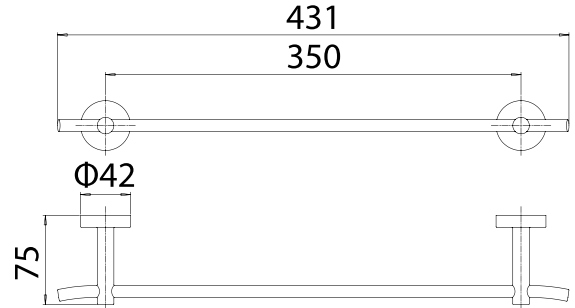

SERIE/RANGE: ACCESSORI BAGNO

ARTICOLO/ITEM: 000006720001

DESCRIZIONE PRODOTTO/PRODUCT DESCRIPTION:

Portasalviette per lavabo L.35 cm // Washbasin towel bar L.35 cm

DATI COSTRUTTIVI/TECHNICAL INFORMATION

FINITURE/FINISHING

000006720001 Cromo/Chrome

CARATTERISTICHE FUNZIONALI/TECHNICAL FEATURES:

Pressione minima di esercizio/Minimum working pressure

Pressione di esercizio consigliata/Recommended working pressure:

Temperatura max acqua calda/Maximum temperature