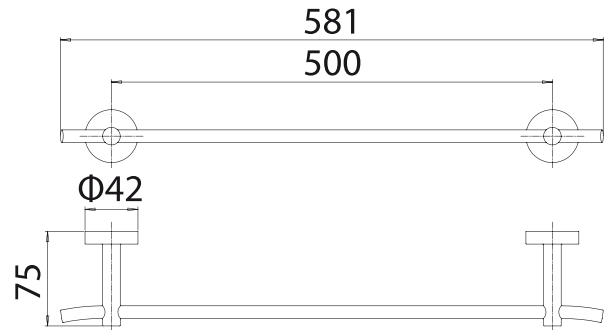

SERIE/RANGE: ACCESSORI BAGNO

ARTICOLO/ITEM: 000006710001

DESCRIZIONE PRODOTTO/PRODUCT DESCRIPTION:

Portasalviette per lavabo L.50 cm // Washbasin towel bar L.50 cm

DATI COSTRUTTIVI/TECHNICAL INFORMATION

FINITURE/FINISHING

000006710001 Cromo/Chrome

CARATTERISTICHE FUNZIONALI/TECHNICAL FEATURES:

Pressione minima di esercizio/Minimum working pressure

Pressione di esercizio consigliata/Recommended working pressure:

Temperatura max acqua calda/Maximum temperature