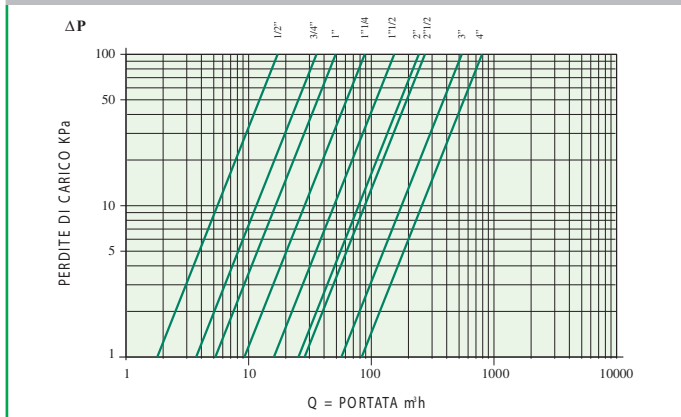

EVERMID - IVR 918 - IVR 919 - IVR 920

- Valvola a sfera a passaggio standard. Attacchi filettati F/F (IVR 918) - M/F (IVR 919) - M/M (IVR 920). Impieghi: impiantistica idraulica, installazioni idrotermosanitarie, acquedotti, aria compressa.
- Brass standard bore ball valve. F/F (IVR 918) - M/F (IVR 919) - M/M (IVR 920) thread ends. Application: hydraulic, sanitary, compressed air industries.
- Kugelhahn mit Standarddurchgang. Anschlüsse mit I/I (IVR 918) - A/I (IVR 919) - A/A (IVR 920). Anwendung: Hydraulik, Sanitär, Druckluft-Industrie
- Vanne à sphère à passage standard. Taraudage F/F (IVR 918) - M/F (IVR 919) - MM (IVR 920). Application: hydraulique, sanitaire, air comprimé
- Стандартнопроходной шаровой кран. Резьбовые соединения В/В (IVR 918) - Н/В (IVR 919) - Н/Н (IVR 920). Сфера применения: гидравлика, санитария, орошение, сжатый воздух.

Size	Pressure
1/4" - 3/4"	40 bar
1" - 1 1/4"	32 bar
1 1/2" - 2"	25 bar
2 1/2" - 4"	16 bar

PERDITE DI CARICO - FLOW AND PRESSURE DROPS

Misura - Size

KV

Misura - Size	KV
1/2" - 14	17
3/4" - 18	35
1" - 23	49
1" 1/4 - 29	86
1" 1/2 - 37	151
2" - 47	230
2" 1/2 - 50	265
3" - 61	510
4" - 75	790

DIMENSIONI - DIMENSIONS (mm)

Size	Ø	F	F1	S	S1	S2	H	HI	H2	H3	L	L1	L2	L3	CH	CH1
1/2"	14	11	10	46	53	53	43	36			80	50			24	22
3/4"	18	11.5	11	52	58	58	45	39			80	50			30	27
1"	23	13.5	13	62	68		58	45			115	61			36	34
1" 1/4	29	16	15	74	82		62				115				46	44
1" 1/2	37	16.5	16	87	96		73				150				52	49
2"	47	17	17	98	107		80				150				65	61
2" 1/2	50	20		109			85				200				83	
3"	61	22		129			107				250				96	
4"	74	24		148			117				250				121	