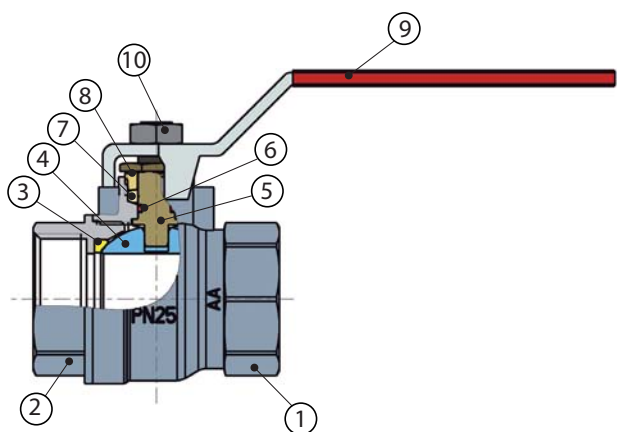

EVERMID - IVR 918 - IVR 919 - IVR 920

- Valvola a sfera a passaggio standard. Attacchi filettati F/F (IVR 918) - M/F (IVR 919) - M/M (IVR 920). Impieghi: impiantistica idraulica, installazioni idrotermosanitarie, acquedotti, aria compressa.
- Brass standard bore ball valve. F/F (IVR 918) - M/F (IVR 919) - M/M (IVR 920) thread ends. Application: hydraulic, sanitary, compressed air industries.
- Kugelhahn mit Standarddurchgang. Anschlüsse mit I/I (IVR 918) - A/I (IVR 919) - A/A (IVR 920). Anwendung: Hydraulik, Sanitär, Druckluft-Industrie
- Vanne à sphère à passage standard. Taraudage F/F (IVR 918) - M/F (IVR 919) - MM (IVR 920). Application: hydraulique, sanitaire, air comprimé
- Стандартнопроходной шаровой кран. Резьбовые соединения В/В (IVR 918) - Н/В (IVR 919) - Н/Н (IVR 920). Сфера применения: гидравлика, санитария, орошение, сжатый воздух.

Size	Pressure
1/4" - 3/4"	40 bar
1" - 1 1/4"	32 bar
1 1/2" - 2"	25 bar
2 1/2" - 4"	16 bar

PERDITE DI CARICO - FLOW AND PRESSURE DROPS

Misura - Size

KV

Misura - Size	KV
1/2" - 14	17
3/4" - 18	35
1" - 23	49
1" 1/4 - 29	86
1" 1/2 - 37	151
2" - 47	230
2" 1/2 - 50	265
3" - 61	510
4" - 75	790

DIMENSIONI - DIMENSIONS (mm)

Size	Ø	F	F1	S	S1	S2	H	HI	H2	H3	L	L1	L2	L3	CH	CH1
1/2"	14	11	10	46	53	53	43	36			80	50			24	22
3/4"	18	11.5	11	52	58	58	45	39			80	50			30	27
1"	23	13.5	13	62	68		58	45			115	61			36	34
1" 1/4	29	16	15	74	82		62				115				46	44
1" 1/2	37	16.5	16	87	96		73				150				52	49
2"	47	17	17	98	107		80				150				65	61
2" 1/2	50	20		109			85				200				83	
3"	61	22		129			107				250				96	
4"	74	24		148			117				250				121	