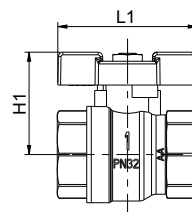

N	DENOMINAZIONE PART NAME	MATERIALE MATERIAL	TRATTAMENTO TREATMENT
1	Corpo - Body	Ottone - Brass CW 617N - UNI EN 12165/98	Nichelato - Nickel plated
2	Manicotto Body end	Ottone - Brass CW 617N - UNI EN 12165/98	Nichelato - Nickel plated
3	Seggio - Seat	PTFE	
4	Sfera - Ball	Ottone - Brass CW 617N - UNI EN 12165/98	Cromata - Chrome plated
5	Asta - Stem	Ottone - Brass CW 614N - UNI EN 12164/98	
6	O-Ring - O-Ring	NBR	
7	Rondella - Seal	PTFE	
8	Premistoppa Packing nut	Ottone - Brass CW 614N - UNI EN 12164/98	
9	Maniglia - Handle	Acciaio - Steel	Rivest. PVC - Plastic coated
10	Dado - Nut	Acciaio - Steel	Zincato - Zinc plated

Size	Pressure
1/4" - 3/4"	40 bar
1" - 1 1/4"	32 bar
1 1/2" - 2"	25 bar
2 1/2" - 4"	16 bar

PERDITE DI CARICO - FLOW AND PRESSURE DROPS

Misura - Size

KV

Misura - Size	KV
1/2" - 14	17
3/4" - 18	35
1" - 23	49
1" 1/4 - 29	86
1" 1/2 - 37	151
2" - 47	230
2" 1/2 - 50	265
3" - 61	510
4" - 75	790

DIMENSIONI - DIMENSIONS (mm)

Size	Ø	F	F1	S	S1	S2	H	HI	H2	H3	L	L1	L2	L3	CH	CH1
1/2"	14	11	10	46	53	53	43	36			80	50			24	22
3/4"	18	11.5	11	52	58	58	45	39			80	50			30	27
1"	23	13.5	13	62	68		58	45			115	61			36	34
1" 1/4	29	16	15	74	82		62				115				46	44
1" 1/2	37	16.5	16	87	96		73				150				52	49
2"	47	17	17	98	107		80				150				65	61
2" 1/2	50	20		109			85				200				83	
3"	61	22		129			107				250				96	
4"	74	24		148			117				250				121	