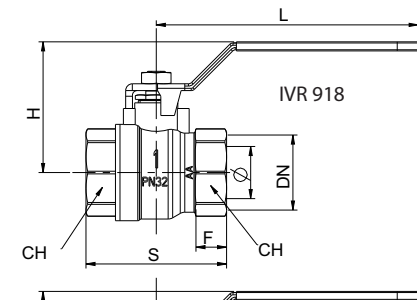

N	DENOMINAZIONE PART NAME	MATERIALE MATERIAL	TRATTAMENTO TREATMENT
1	Corpo - Body	Ottone - Brass CW 617N - UNI EN 12165/98	Nichelato - Nickel plated
2	Manicotto Body end	Ottone - Brass CW 617N - UNI EN 12165/98	Nichelato - Nickel plated
3	Seggio - Seat	PTFE	
4	Sfera - Ball	Ottone - Brass CW 617N - UNI EN 12165/98	Cromata - Chrome plated
5	Asta - Stem	Ottone - Brass CW 614N - UNI EN 12164/98	
6	O-Ring - O-Ring	NBR	
7	Rondella - Seal	PTFE	
8	Premistoppa Packing nut	Ottone - Brass CW 614N - UNI EN 12164/98	
9	Maniglia - Handle	Acciaio - Steel	Rivest. PVC - Plastic coated
10	Dado - Nut	Acciaio - Steel	Zincato - Zinc plated

Size	Pressure
1/4" - 3/4"	40 bar
1" - 1 1/4"	32 bar
1 1/2" - 2"	25 bar
2 1/2" - 4"	16 bar

PERDITE DI CARICO - FLOW AND PRESSURE DROPS

Misura - Size

KV

Misura - Size	KV
1/2" - 14	17
3/4" - 18	35
1" - 23	49
1" 1/4 - 29	86
1" 1/2 - 37	151
2" - 47	230
2" 1/2 - 50	265
3" - 61	510
4" - 75	790

DIMENSIONI - DIMENSIONS (mm)

Size	Ø	F	F1	S	S1	S2	H	HI	H2	H3	L	L1	L2	L3	CH	CH1
1/2"	14	11	10	46	53	53	43	36			80	50			24	22
3/4"	18	11.5	11	52	58	58	45	39			80	50			30	27
1"	23	13.5	13	62	68		58	45			115	61			36	34
1" 1/4	29	16	15	74	82		62				115				46	44
1" 1/2	37	16.5	16	87	96		73				150				52	49
2"	47	17	17	98	107		80				150				65	61
2" 1/2	50	20		109			85				200				83	
3"	61	22		129			107				250				96	
4"	74	24		148			117				250				121	