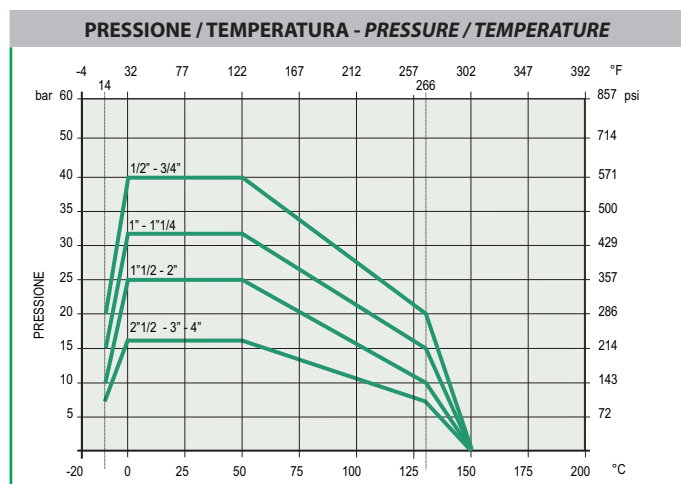

EVERMID - IVR 918 - IVR 919 - IVR 920

- Valvola a sfera a passaggio standard. Attacchi filettati F/F (IVR 918) - M/F (IVR 919) - M/M (IVR 920). Impieghi: impiantistica idraulica, installazioni idrotermosanitarie, acquedotti, aria compressa.
- Brass standard bore ball valve. F/F (IVR 918) - M/F (IVR 919) - M/M (IVR 920) thread ends. Application: hydraulic, sanitary, compressed air industries.
- Kugelhahn mit Standarddurchgang. Anschlüsse mit I/I (IVR 918) - A/I (IVR 919) - A/A (IVR 920). Anwendung: Hydraulik, Sanitär, Druckluft-Industrie
- Vanne à sphère à passage standard. Taraudage F/F (IVR 918) - M/F (IVR 919) - MM (IVR 920). Application: hydraulique, sanitaire, air comprimé
- Стандартнопроходной шаровой кран. Резьбовые соединения В/В (IVR 918) - Н/В (IVR 919) - Н/Н (IVR 920). Сфера применения: гидравлика, санитария, орошение, сжатый воздух.

Size	Pressure
1/4" - 3/4"	40 bar
1" - 1 1/4"	32 bar
1 1/2" - 2"	25 bar
2 1/2" - 4"	16 bar

PERDITE DI CARICO - FLOW AND PRESSURE DROPS

Misura - Size

KV

Misura - Size	KV
1/2" - 14	17
3/4" - 18	35
1" - 23	49
1" 1/4 - 29	86
1" 1/2 - 37	151
2" - 47	230
2" 1/2 - 50	265
3" - 61	510
4" - 75	790

DIMENSIONI - DIMENSIONS (mm)

Size	Ø	F	F1	S	S1	S2	H	HI	H2	H3	L	L1	L2	L3	CH	CH1
1/2"	14	11	10	46	53	53	43	36			80	50			24	22
3/4"	18	11.5	11	52	58	58	45	39			80	50			30	27
1"	23	13.5	13	62	68		58	45			115	61			36	34
1" 1/4	29	16	15	74	82		62				115				46	44
1" 1/2	37	16.5	16	87	96		73				150				52	49
2"	47	17	17	98	107		80				150				65	61
2" 1/2	50	20		109			85				200				83	
3"	61	22		129			107				250				96	
4"	74	24		148			117				250				121	