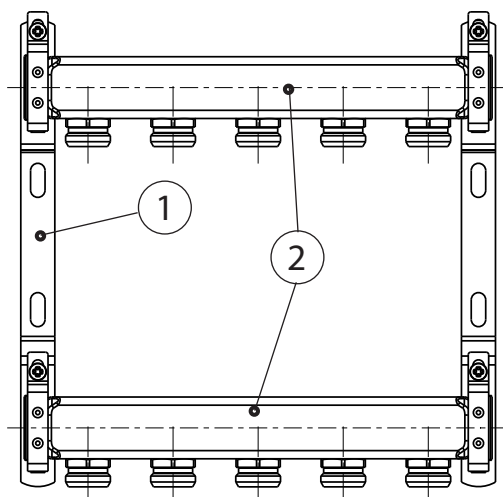

IVR 814 AVANT FLOOR

- Collettore con raccordi 3/4" EK.
- Manifold with 3/4" Eurocone connection.
- Verteiler mit 3/4" EK Verbindungsstück.
- Collecteur avec sorties 3/4" EK.
- Коллектор с соединениями 3/4" Евроконус.

Collettore in acciaio inox AISI 304 1" - 1"1/4, Connessioni 3/4" EK interasse 50 mm, zanche di fissaggio antivibrazione, etichette.

AISI 304 stainless steel manifold 1" - 1"1/4, 3/4" Eurocone connections centre hole distance 50 mm, mounting brackets which minimise noise and vibration, stickers.

Verteiler aus rostfreiem Edelstahl AISI 304 mit 1" - 1"1/4, 3/4" anschlüssen Eurokonus abstand 50 mm, schwingungsdämpfenden Befestigungsklammern, etiketten.

Collecteur en acier inox AISI 304 1" - 1"1/4, fixations 3/4" EK entraxes 50 mm, plaques d'ancrage anti-vibration, étiquettes.

Коллектор из нержавеющей стали AISI 304, размеры 1" - 1"1/4, 3/4" соединения Евроконус межосевое расстояние 50 мм, крепления с защитой от вибрации, инструкция по сборке.

N	DENOMINAZIONE PART NAME	MATERIALE MATERIAL	TRATTAMENTO TREATMENT
1	Zanca Acciaio Mounting brackets	Acciaio Steel	Zincata Zinc plated
2	Collettore con raccordi Eurocono Manifold with Eurocone connection.	Acciaio inox AISI 304 Stainless steel AISI 304	