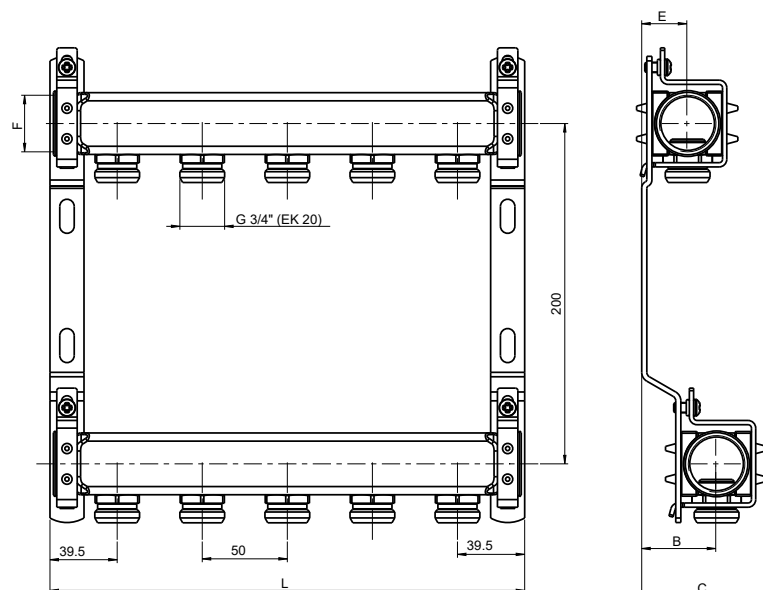

Collettore in acciaio inox AISI 304 1" - 1"1/4, Connessioni 3/4" EK interasse 50 mm, zanche di fissaggio antivibrazione, etichette.

AISI 304 stainless steel manifold 1" - 1"1/4, 3/4" Eurocone connections centre hole distance 50 mm, mounting brackets which minimise noise and vibration, stickers.

Verteiler aus rostfreiem Edelstahl AISI 304 mit 1" - 1"1/4, 3/4" anschlüssen Eurokonus abstand 50 mm, schwingungsdämpfenden Befestigungsklammern, etiketten.

Collecteur en acier inox AISI 304 1" - 1"1/4, fixations 3/4" EK entraxes 50 mm, plaques d'ancrage anti-vibration, étiquettes.

Коллектор из нержавеющей стали AISI 304, размеры 1" - 1"1/4, 3/4" соединения Евроконус межосевое расстояние 50 мм, крепления с защитой от вибрации, инструкция по сборке.

N	DENOMINAZIONE PART NAME	MATERIALE MATERIAL	TRATTAMENTO TREATMENT
1	Zanca Acciaio Mounting brackets	Acciaio Steel	Zincata Zinc plated
2	Collettore con raccordi Eurocono Manifold with Eurocone connection.	Acciaio inox AISI 304 Stainless steel AISI 304	

Dati tecnici - Technical data

Pressione massima di esercizio
Max. working pressure 10 bar

Code	Tippe	F	L	B	C	E
181422502	2 vie	G 1"	129	44	73.5	27
181422503	3 vie	G 1"	179	44	73.5	27
181422504	4 vie	G 1"	229	44	73.5	27
181422505	5 vie	G 1"	279	44	73.5	27
181422506	6 vie	G 1"	329	44	73.5	27
181422507	7 vie	G 1"	379	44	73.5	27
181422508	8 vie	G 1"	429	44	73.5	27
181422509	9 vie	G 1"	479	44	73.5	27
181422510	10 vie	G 1"	529	44	73.5	27
181422511	11 vie	G 1"	579	44	73.5	27
181422512	12 vie	G 1"	629	44	73.5	27
181432506	6 vie	G 1"1/4	329	46.5	79.5	29.5
181432507	7 vie	G 1"1/4	379	46.5	79.5	29.5
181432508	8 vie	G 1"1/4	429	46.5	79.5	29.5
181432509	9 vie	G 1"1/4	479	46.5	79.5	29.5
181432510	10 vie	G 1"1/4	529	46.5	79.5	29.5
181432511	11 vie	G 1"1/4	579	46.5	79.5	29.5
181432512	12 vie	G 1"1/4	629	46.5	79.5	29.5