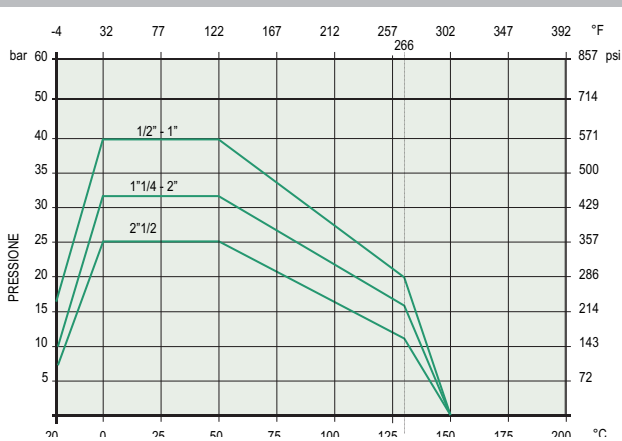

IVR NORDIKA FF

- Valvola a sfera a passaggio totale con asta prolungata – attacchi F-F
Impieghi: impiantistica idraulica, installazioni idrotermosanitarie, acquedotti, aria compressa
- Brass full bore ball valve with extension stem – Threaded ends F-F
Application: hydraulic, sanitary, compressed air industries
- Kugelventil mit vollem Durchgang und verlängerter Stange – alle Anschlüsse mit Innengewinde
Anwendung: Hydraulik, Sanitär, Druckluft-Industrie
- Vanne à boisseau sphérique à passage intégral avec tige rallonge – Fixations F-F
Application: hydraulique, sanitaire, air comprimé
- Полнопроходной шаровой кран с удлинителем – Соединения F-F
Применение: гидравлические, санитарных, сжатый воздух промышленности

PRESSIONE / TEMPERATURA - PRESSURE / TEMPERATURE

Size	
1/2" - 1"	40 bar
1 1/4" - 2"	32 bar
2 1/2"	25 bar

PERDITE DI CARICO - FLOW AND PRESSURE DROPS

Misura - Size	KV
1/2" - 15	20
3/4" - 20	45
1" - 25	60
1 1/4" - 32	100
1 1/2" - 40	170
2" - 50	265
2 1/2" - 510	510

Ed. 05/18

DIMENSIONI - DIMENSIONS (mm)

Size	Ø	F	S	H	H1	L	Ch
1/2"	15	17	63	96	55	90	26
3/4"	20	19.5	71	100	58	90	31
1"	25	21	83	109	63	125	38
1" 1/4	32	22	92	114	68	125	48
1" 1/2	40	23.5	104	131	82	140	55
2"	50	28	124	139	90	140	68
2" 1/2	60	27	140	200	117	250	85

IVR 200

Codice Code	Mis. Size
120005007	1/2"
120007007	3/4"
120010007	1"
120012007	1" 1/4
120015007	1" 1/2
120020007	2"
120025007	2" 1/2

- Maniglia piatta
- Flat handle
- Flachgriff
- Poignee plate
- Плоская ручка