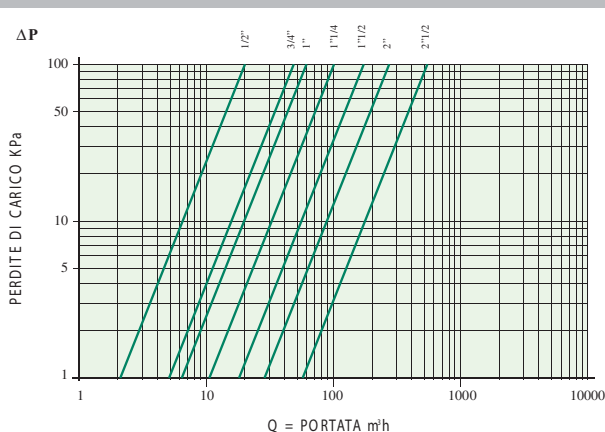

PRESSIONE / TEMPERATURA - PRESSURE / TEMPERATURE

Size	
1/2" - 1"	40 bar
1 1/4" - 2"	32 bar
2 1/2"	25 bar

PERDITE DI CARICO - FLOW AND PRESSURE DROPS

Misura - Size	KV
1/2" - 15	20
3/4" - 20	45
1" - 25	60
1 1/4" - 32	100
1 1/2" - 40	170
2" - 50	265
2 1/2" - 510	510

Ed. 05/18

DIMENSIONI - DIMENSIONS (mm)

Size	Ø	F	S	H	H1	L	Ch
1/2"	15	17	63	96	55	90	26
3/4"	20	19.5	71	100	58	90	31
1"	25	21	83	109	63	125	38
1" 1/4	32	22	92	114	68	125	48
1" 1/2	40	23.5	104	131	82	140	55
2"	50	28	124	139	90	140	68
2" 1/2	60	27	140	200	117	250	85

IVR 200

Codice Code	Mis. Size
120005007	1/2"
120007007	3/4"
120010007	1"
120012007	1" 1/4
120015007	1" 1/2
120020007	2"
120025007	2" 1/2

- Maniglia piatta
- Flat handle
- Flachgriff
- Poignee plate
- Плоская ручка