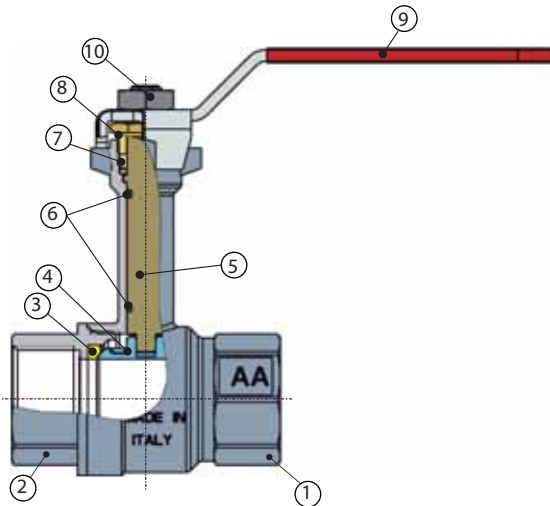

N	DENOMINAZIONE PART NAME	MATERIALE MATERIAL	TRATTAMENTO TREATMENT
1	Corpo - Body	Ottone - Brass CW617N-DW - UNI EN12165	
2	Manicotto Body end	Ottone - Brass CW617N-DW - UNI EN12165	
3	Seggio - Seat	PTFE	
4	Sfera - Ball	Ottone - Brass CW617N-DW - UNI EN12165	Cromata - Chrome plated
5	Asta - Stem	Ottone - Brass CW614N - UNI EN12164	
6	O-Ring - O-Ring	FP - FP	
7	Rondella - Seal		
8	Premistoppa Packing nut	Ottone - Brass CW 614N - UNI EN 12164/98	
9	Maniglia - Handle	Acciaio - Steel	Rivest. PVC - Plastic coated
10	Dado - Nut	Acciaio - Steel	Zincato - Zinc plated

PRESSIONE / TEMPERATURA - PRESSURE / TEMPERATURE

Size	
1/2" - 1"	40 bar
1 1/4" - 2"	32 bar
2 1/2"	25 bar

PERDITE DI CARICO - FLOW AND PRESSURE DROPS

Misura - Size	KV
1/2" - 15	20
3/4" - 20	45
1" - 25	60
1 1/4" - 32	100
1 1/2" - 40	170
2" - 50	265
2 1/2" - 510	510

Ed. 05/18

DIMENSIONI - DIMENSIONS (mm)

Size	Ø	F	S	H	H1	L	Ch
1/2"	15	17	63	96	55	90	26
3/4"	20	19.5	71	100	58	90	31
1"	25	21	83	109	63	125	38
1" 1/4	32	22	92	114	68	125	48
1" 1/2	40	23.5	104	131	82	140	55
2"	50	28	124	139	90	140	68
2" 1/2	60	27	140	200	117	250	85

IVR 200

Codice Code	Mis. Size
120005007	1/2"
120007007	3/4"
120010007	1"
120012007	1" 1/4
120015007	1" 1/2
120020007	2"
120025007	2" 1/2

- Maniglia piatta
- Flat handle
- Flachgriff
- Poignee plate
- Плоская ручка