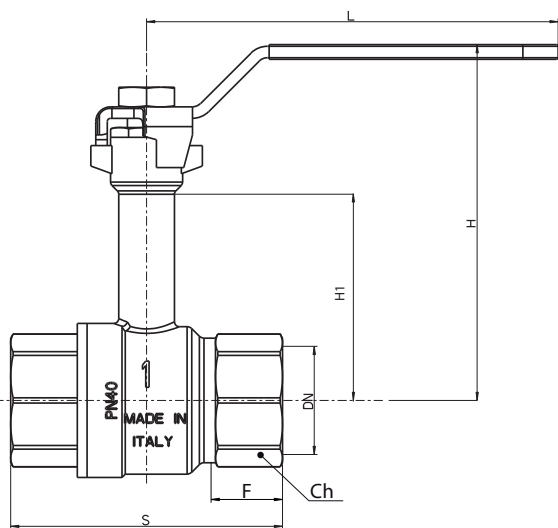

N	DENOMINAZIONE PART NAME	MATERIALE MATERIAL	TRATTAMENTO TREATMENT
1	Corpo - Body	Ottone - Brass CW617N-DW - UNI EN12165	
2	Manicotto Body end	Ottone - Brass CW617N-DW - UNI EN12165	
3	Seggio - Seat	PTFE	
4	Sfera - Ball	Ottone - Brass CW617N-DW - UNI EN12165	Cromata - Chrome plated
5	Asta - Stem	Ottone - Brass CW614N - UNI EN12164	
6	O-Ring - O-Ring	FP - FP	
7	Rondella - Seal		
8	Premistoppa Packing nut	Ottone - Brass CW 614N - UNI EN 12164/98	
9	Maniglia - Handle	Acciaio - Steel	Rivest. PVC - Plastic coated
10	Dado - Nut	Acciaio - Steel	Zincato - Zinc plated

PRESSIONE / TEMPERATURA - PRESSURE / TEMPERATURE

Size	
1/2" - 1"	40 bar
1 1/4" - 2"	32 bar
2 1/2"	25 bar

PERDITE DI CARICO - FLOW AND PRESSURE DROPS

Misura - Size	KV
1/2" - 15	20
3/4" - 20	45
1" - 25	60
1 1/4" - 32	100
1 1/2" - 40	170
2" - 50	265
2 1/2" - 510	510

Ed. 05/18

DIMENSIONI - DIMENSIONS (mm)

Size	Ø	F	S	H	H1	L	Ch
1/2"	15	17	63	96	55	90	26
3/4"	20	19.5	71	100	58	90	31
1"	25	21	83	109	63	125	38
1" 1/4	32	22	92	114	68	125	48
1" 1/2	40	23.5	104	131	82	140	55
2"	50	28	124	139	90	140	68
2" 1/2	60	27	140	200	117	250	85

IVR 200

Codice Code	Mis. Size
120005007	1/2"
120007007	3/4"
120010007	1"
120012007	1" 1/4
120015007	1" 1/2
120020007	2"
120025007	2" 1/2

- Maniglia piatta
- Flat handle
- Flachgriff
- Poignee plate
- Плоская ручка