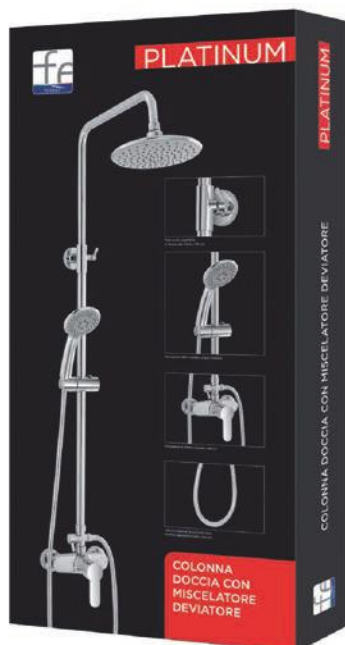

8 056471 555244