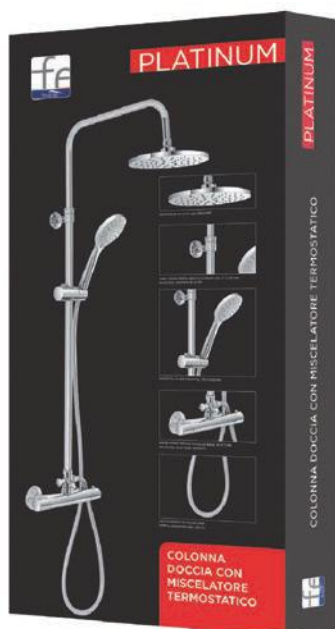

8 056471 551581