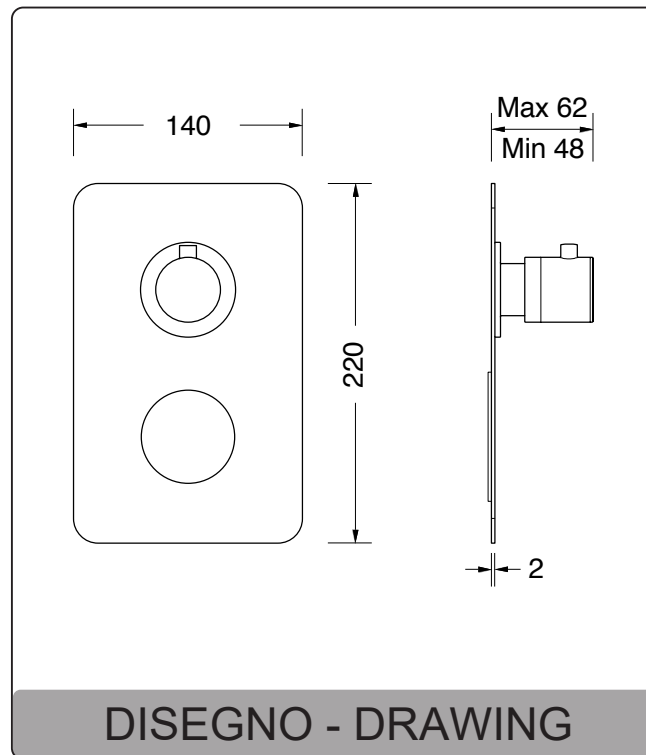

ART. PE750055AMESLR

L'immagine è riferita alla finitura cromo, per altre finiture chiedere disponibilità.
Present picture refers to the chrome finishing, please contact us for others available finishing.