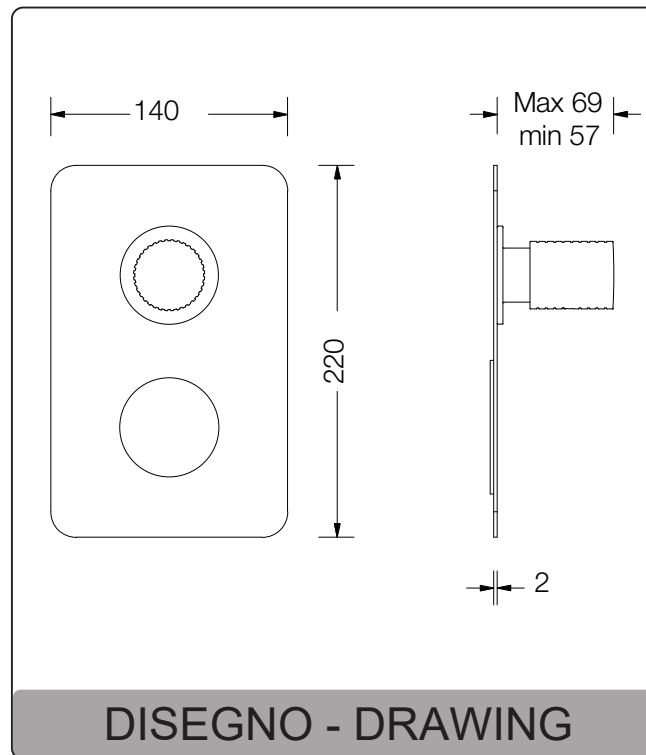

ART. PE750033TCVSLR

L'immagine è riferita alla finitura cromo, per altre finiture chiedere disponibilità.
Present picture refers to the chrome finishing, please contact us for others available finishing.