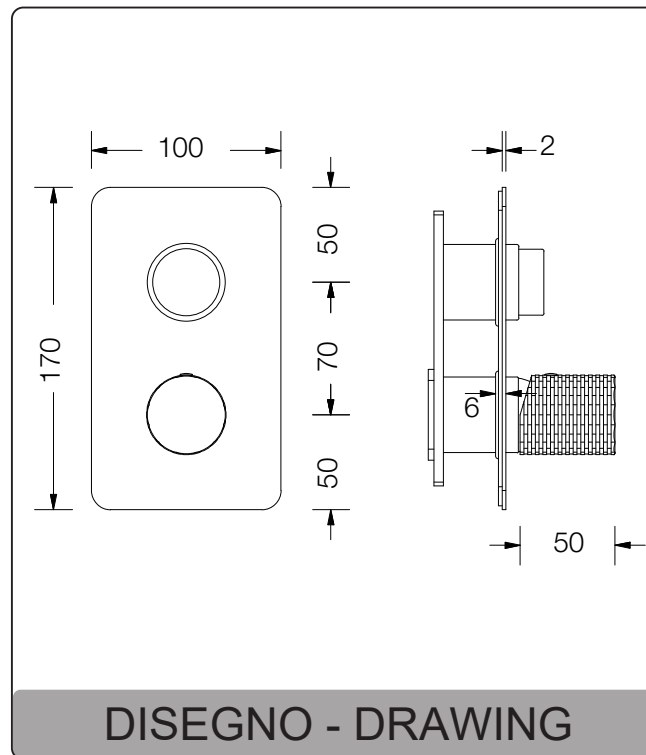

ART. PE181630Q

*L'immagine è riferita alla finitura cromo, per altre finiture chiedere disponibilità.
Present picture refers to the chrome finishing, please contact us for others available finishing.*

*Rubinetterie Eurorama S.p.A. si riserva di apportare modifiche al prodotto senza preavviso
Rubinetterie Eurorama S.p.A. reserve the rights to make changes on the products without prior notice*