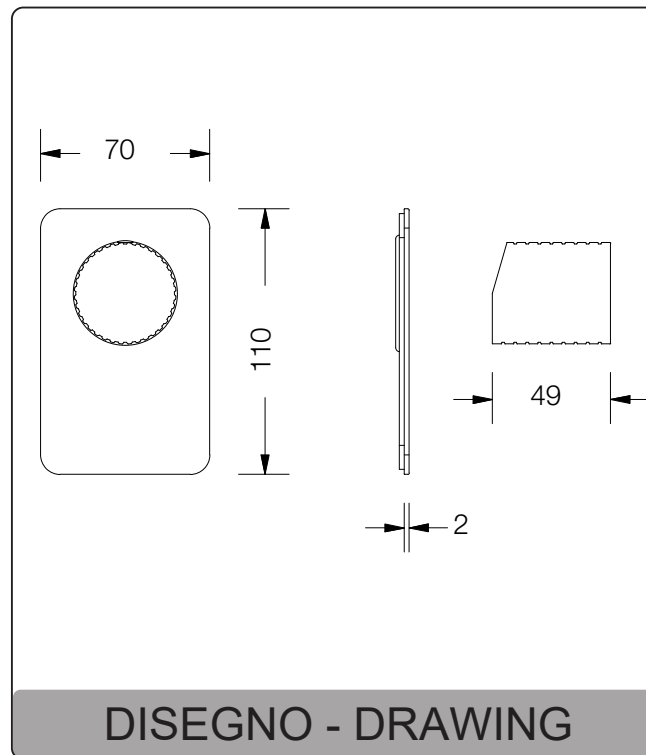

ART. PE179055SLQ

L'immagine è riferita alla finitura cromo, per altre finiture chiedere disponibilità.
Present picture refers to the chrome finishing, please contact us for others available finishing.

Rubinetterie Eurorama S.p.A. si riserva di apportare modifiche al prodotto senza preavviso
Rubinetterie Eurorama S.p.A. reserve the rights to make changes on the products without prior notice-ER1116