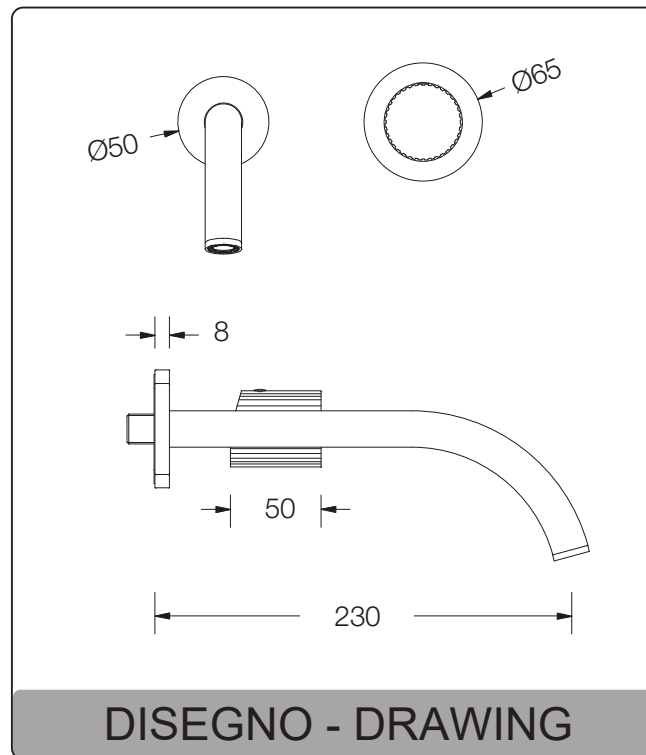

ART. PE178904SL

L'immagine è riferita alla finitura cromo, per altre finiture chiedere disponibilità.
Present picture refers to the chrome finishing, please contact us for others available finishing.

Rubinetterie Eurorama S.p.A. si riserva di apportare modifiche al prodotto senza preavviso
Rubinetterie Eurorama S.p.A. reserve the rights to make changes on the products without prior notice-ER1116