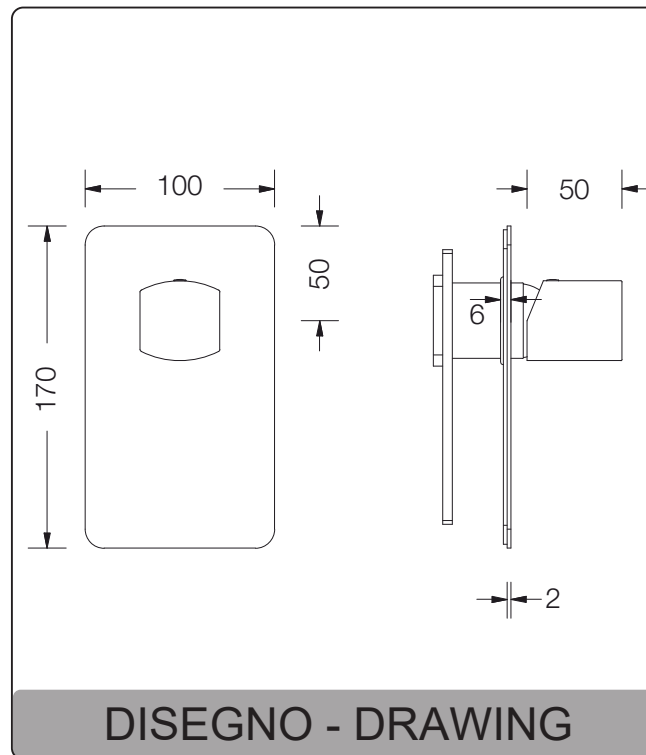

ART. PE163655Q

L'immagine è riferita alla finitura cromo, per altre finiture chiedere disponibilità.
Present picture refers to the chrome finishing, please contact us for others available finishing.

Rubinetterie Eurorama S.p.A. si riserva di apportare modifiche al prodotto senza preavviso
Rubinetterie Eurorama S.p.A. reserve the rights to make changes on the products without prior notice-ER1116