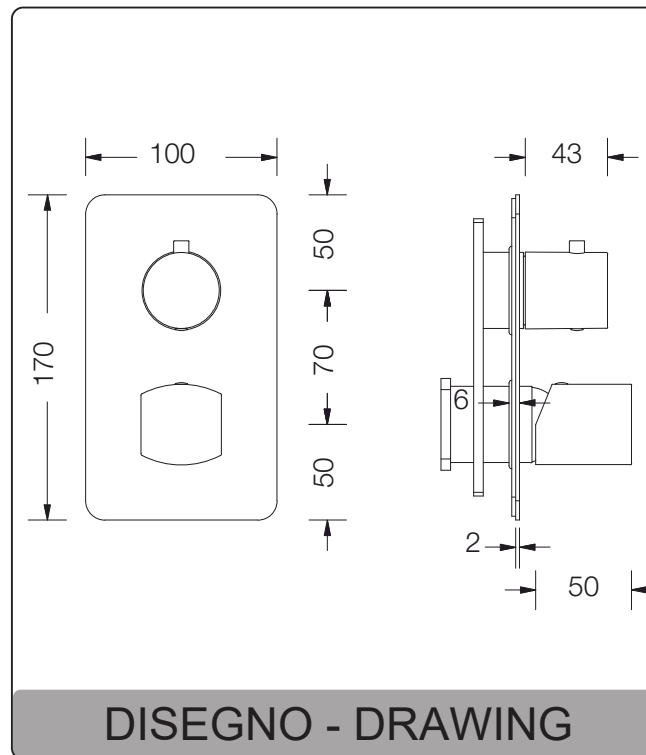

ART. PE163633Q

L'immagine è riferita alla finitura cromo, per altre finiture chiedere disponibilità.
Present picture refers to the chrome finishing, please contact us for others available finishing.

Rubinetterie Eurorama S.p.A. si riserva di apportare modifiche al prodotto senza preavviso
Rubinetterie Eurorama S.p.A. reserve the rights to make changes on the products without prior notice