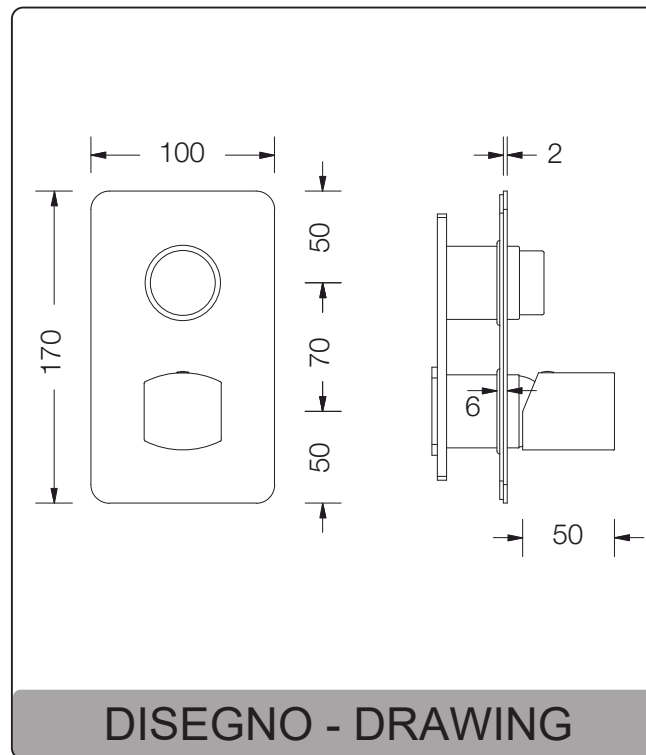

ART. PE163630Q

L'immagine è riferita alla finitura cromo, per altre finiture chiedere disponibilità.
Present picture refers to the chrome finishing, please contact us for others available finishing.

Rubinetterie Eurorama S.p.A. si riserva di apportare modifiche al prodotto senza preavviso
Rubinetterie Eurorama S.p.A. reserve the rights to make changes on the products without prior notice-ER1116