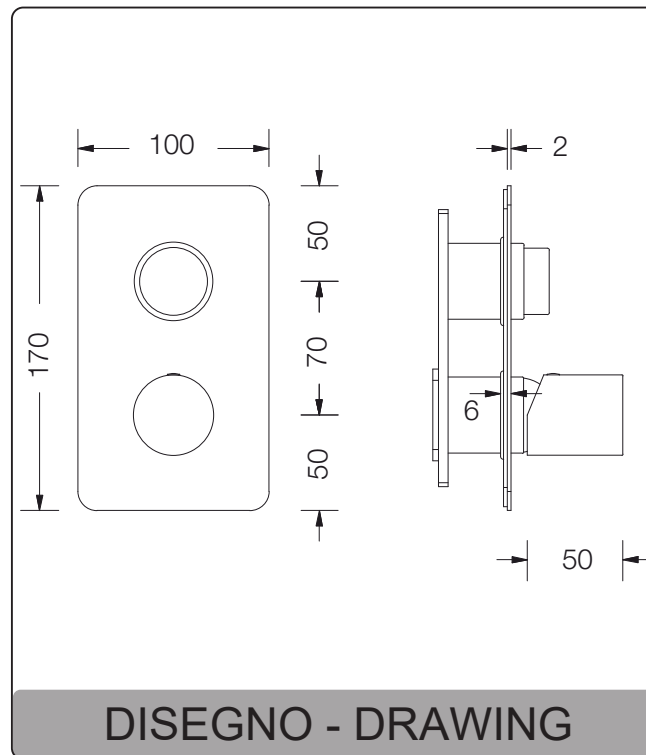

ART. PE162630Q

L'immagine è riferita alla finitura cromo, per altre finiture chiedere disponibilità.
Present picture refers to the chrome finishing, please contact us for others available finishing.

Rubinetterie Eurorama S.p.A. si riserva di apportare modifiche al prodotto senza preavviso
Rubinetterie Eurorama S.p.A. reserve the rights to make changes on the products without prior notice-ER1116