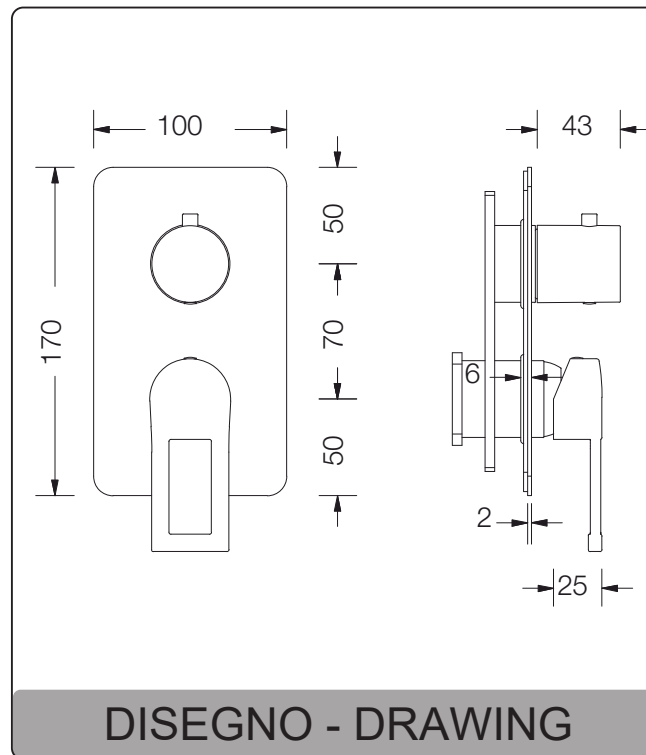

ART. PE138632Q

L'immagine è riferita alla finitura cromo, per altre finiture chiedere disponibilità.
Present picture refers to the chrome finishing, please contact us for others available finishing.

Rubinetterie Eurorama S.p.A. si riserva di apportare modifiche al prodotto senza preavviso
Rubinetterie Eurorama S.p.A. reserve the rights to make changes on the products without prior notice