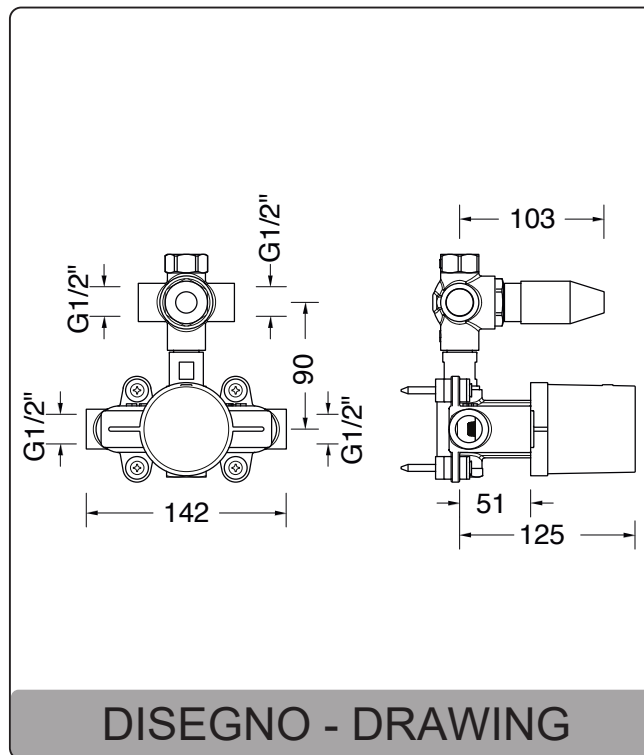

ART. 750033AME

L'immagine è riferita alla finitura cromo, per altre finiture chiedere disponibilità.
Present picture refers to the chrome finishing, please contact us for others available finishing.

Rubinetterie Eurorama S.p.A. si riserva di apportare modifiche al prodotto senza preavviso
Rubinetterie Eurorama S.p.A. reserve the rights to make changes on the products without prior notice-ER1116