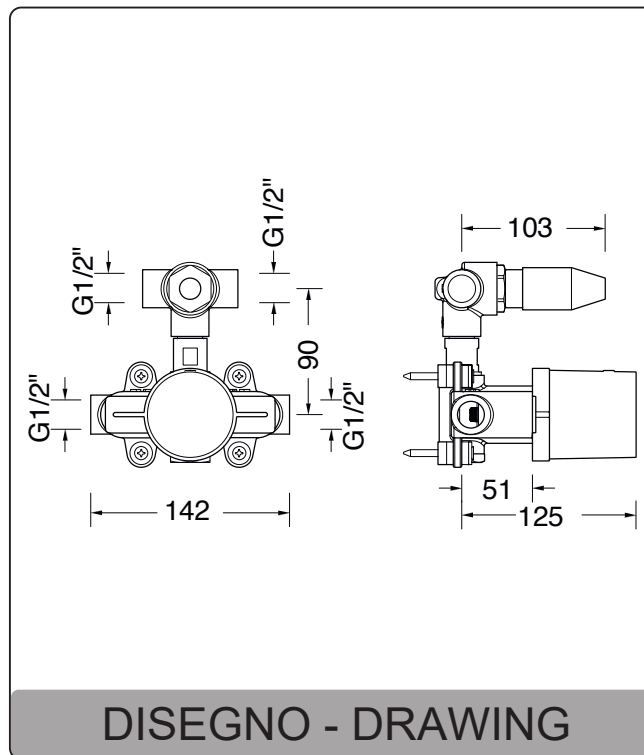

ART. 750030AME

L'immagine è riferita alla finitura cromo, per altre finiture chiedere disponibilità.
Present picture refers to the chrome finishing, please contact us for others available finishing.

Rubinetterie Eurorama S.p.A. si riserva di apportare modifiche al prodotto senza preavviso
Rubinetterie Eurorama S.p.A. reserve the rights to make changes on the products without prior notice-ER1116