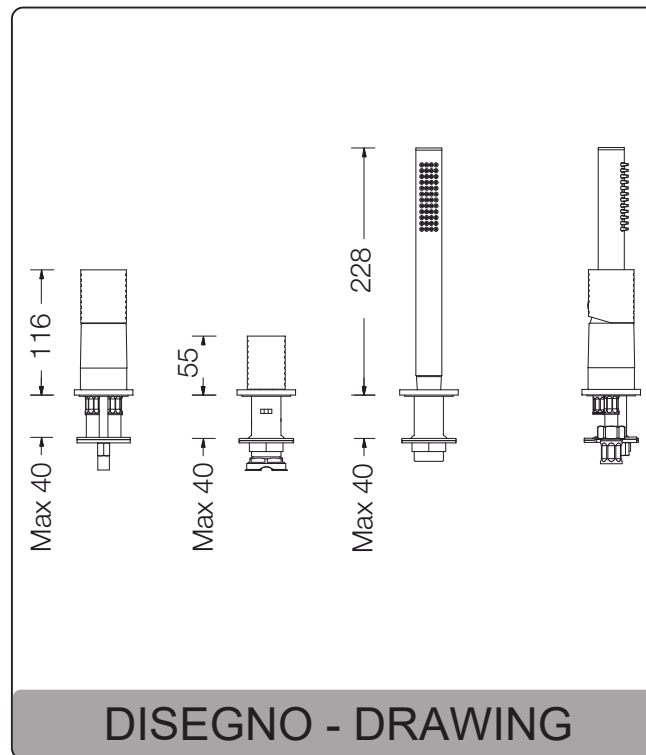

ART. 179245SB

L'immagine è riferita alla finitura cromo, per altre finiture chiedere disponibilità.
Present picture refers to the chrome finishing, please contact us for others available finishing.

Rubinetterie Eurorama S.p.A. si riserva di apportare modifiche al prodotto senza preavviso
Rubinetterie Eurorama S.p.A. reserve the rights to make changes on the products without prior notice-ER1116