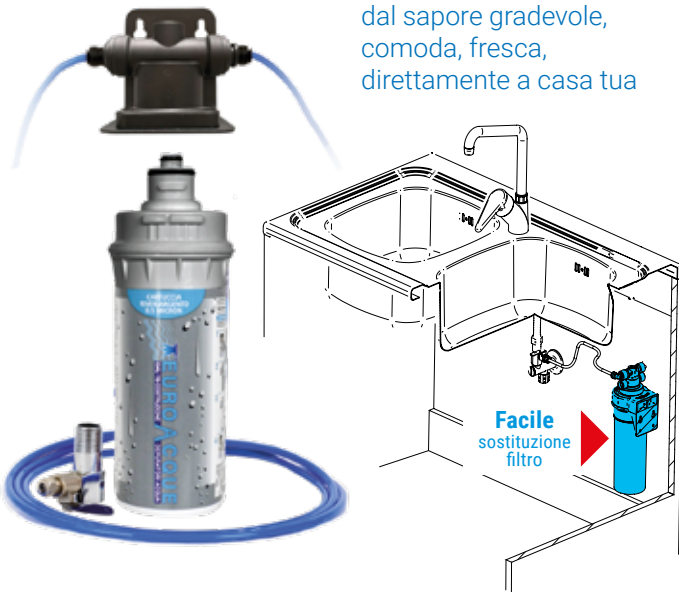

03

Rimuovere il sigillo di garanzia, inumidire gli o-ring con acqua; spingere verso l'alto la cartuccia e ruotarla per 1/4 di giro verso destra.

04

Aprire la valvola di presa dell'acqua ed erogare per 5 minuti prima di prelevare.

Acqua filtrata dal sapore gradevole, comoda, fresca, direttamente a casa tua

Facile sostituzione filtro

Il Kit include

Cartuccia a struttura composta adatta al trattamento di acque potabili conforme al DM 25/2012 ed al DM 174/2004. La cartuccia è del tipo monouso realizzata con la tecnologia del carbon block addizionato con argento in grado di esplicare un'azione batteriostatica. La cartuccia è in grado di rimuovere o ridurre odori e sapori indesiderati, torbidità, cloro, con grado di filtrazione nominale pari a 0,5 micron.

MADEinITALY

NIENTE FORI AGGIUNTIVI

[cod.KARGESSE]

River argento 3 vie

Kit microfiltrazione per acqua da bere con rubinetto 3 vie **flessibile** e filtro a tripla azione:

✓Declorazione ✓Chiarificazione ✓Batteriostatica

L'utilizzo del kit River riduce l'impatto della plastica sull'ambiente

Ideale per una cucina casalinga con ingredienti naturali

ACQUA FREDDA, ACQUA CALDA, ACQUA TRATTATA IN UN'UNICA SOLUZIONE

L'installazione dell'impianto di trattamento Kit River utilizza il foro del lavello pre-esistente e non necessita di fori aggiuntivi.