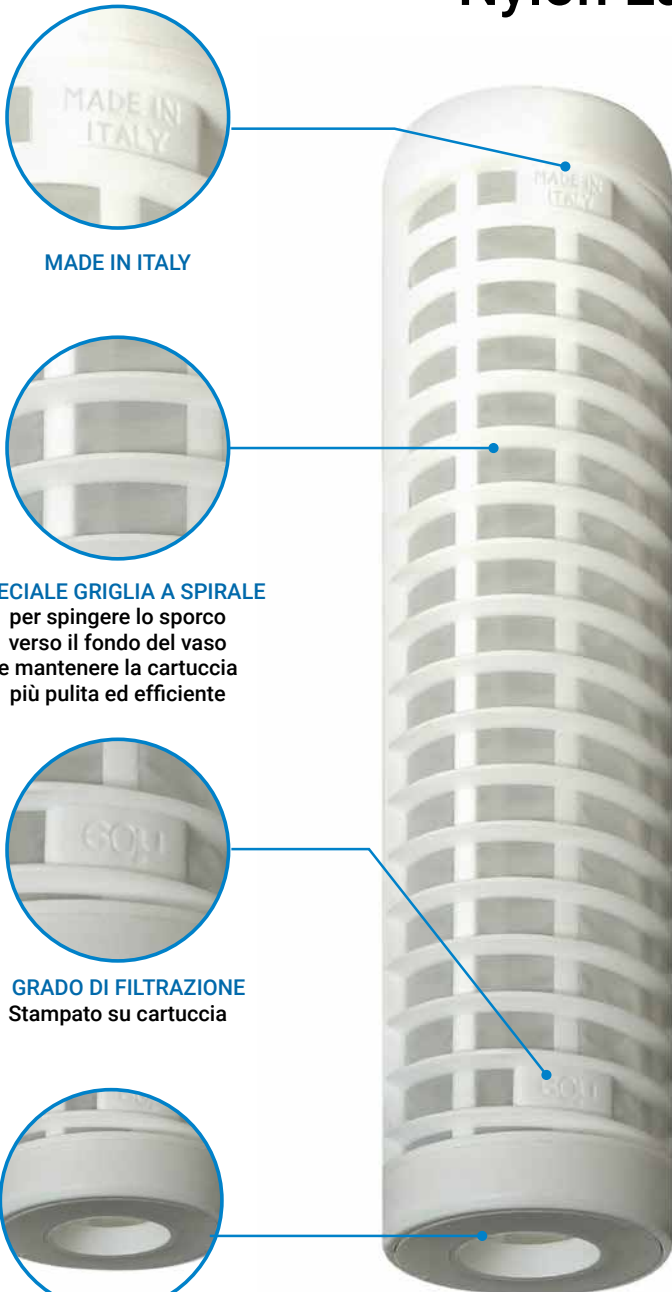

# CARTUCCE PER FILTRO IN PLASTICA

## Nylon Lavabile (NY)

EUROACQUE 23/08/22  
© All rights reserved

MADE IN ITALY

**SPECIALE GRIGLIA A SPIRALE**  
per spingere lo sporco  
verso il fondo del vaso  
e mantenere la cartuccia  
più pulita ed efficiente

**GRADO DI FILTRAZIONE**  
Stampato su cartuccia

**SEDE OR**  
per facilitare l'installazione  
e garantire la miglior filtrazione

**DESCRIZIONE.** Cartuccia per Filtri d'acqua con rete Nylon Lavabile. La serie Nylon è specifica per la sola filtrazione meccanica, offrendo il vantaggio di poter essere lavata e riutilizzata svariate volte.

### MATERIALI DI COSTRUZIONE

ARMATURA: POLIPROPILENE LV30

TAPPI: POLIPROPILENE LV30

FELTRINI: GOMMAPIUMA

GUARNIZIONI: MOUSSE SINTETICO

RETE: POLIESTERE

CODICE	MODELLO	LUNGHEZZA	PEZZI
			x conf.
CFP00715	1200 NRL MINI	5" MINI	36 - 256
CFP00720	1090 NRL	7"	24 - 126
CFP00716	1052 NRL	10"	24 - 84
CFP0716	1052 NRL PLUS	10" (x 1¼" - 1½") plus	4
CFP0072B	2052 NRL	20" (x ¾" - 1")	4
CFP0072D	2052 PLUS NRL	20" (x 1¼" - 1½") plus	4