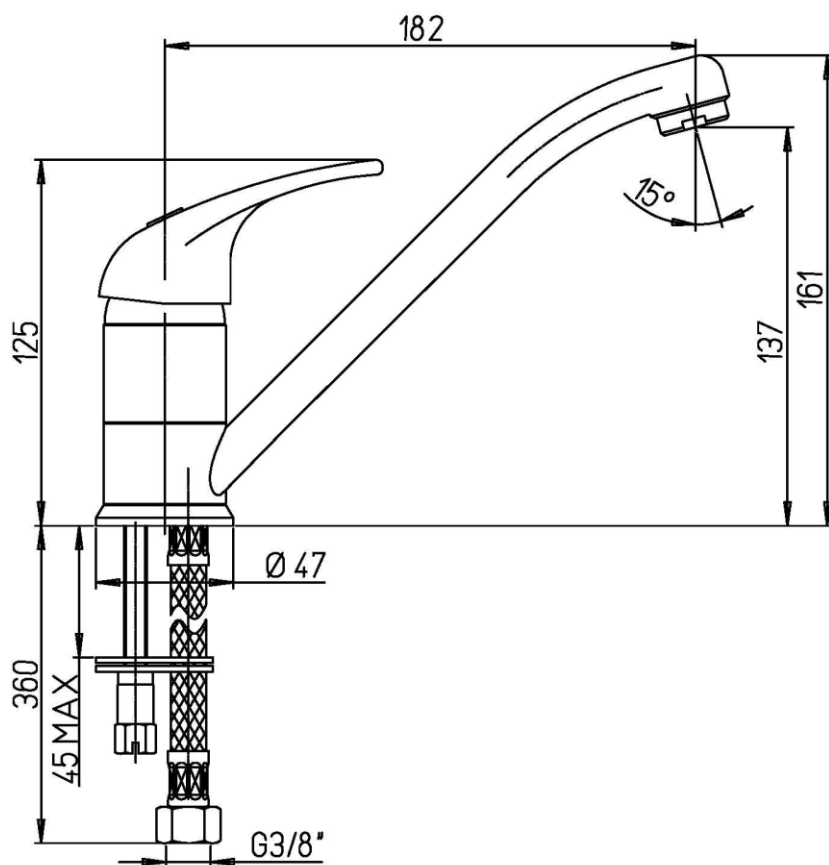

### R4011CR

#### CARATTERISTICHE

Bocca di erogazione	girevole
Lunghezza bocca	180 mm
Portata aeratore	6 l/m
Cartuccia	con dischi ceramici
Dimensione cartuccia	35 mm
Attacco	tubi flessibili inox con attacco G 3/8"