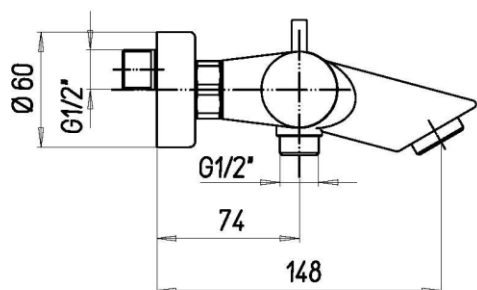

RICAMBI

VR31781

Aeratore 24 litri/minuto completo
M28x1 filetto maschio Cromo

VR10999

Cartuccia deviatore per termostatico
esterno a due vie - D35 mm - H72
mm - C/O-ring inferiore - Perno
quadro 7x7 mm

VR11199

Cartuccia termostatica D34x90 mm -
Perno tondo D10 mm