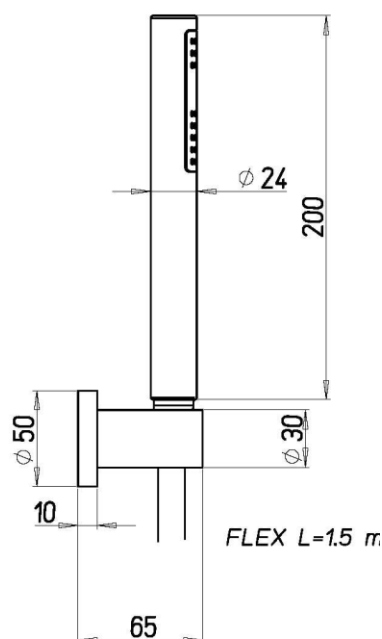

RICAMBI

VR31781

Aeratore 24 litri/minuto completo
M28x1 filetto maschio Cromo

VR10999

Cartuccia deviatore per termostatico
esterno a due vie - D35 mm - H72
mm - C/O-ring inferiore - Perno
quadro 7x7 mm

VR11199

Cartuccia termostatica D34x90 mm -
Perno tondo D10 mm