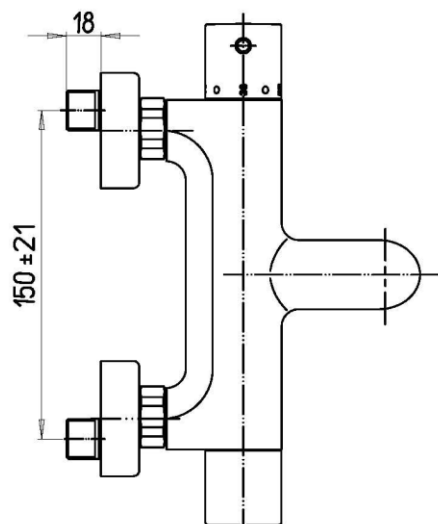

RICAMBI

VR31781

Aeratore 24 litri/minuto completo
M28x1 filetto maschio Cromo

VR10999

Cartuccia deviatore per termostatico
esterno a due vie - D35 mm - H72
mm - C/O-ring inferiore - Perno
quadro 7x7 mm

VR11199

Cartuccia termostatica D34x90 mm -
Perno tondo D10 mm