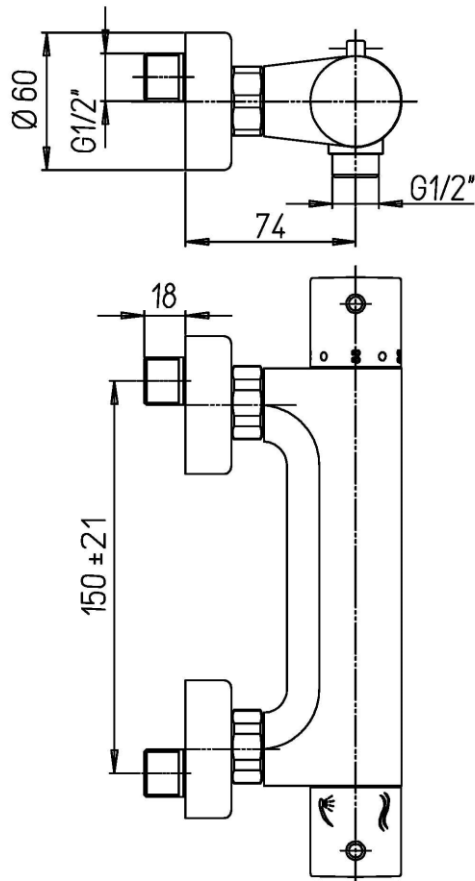

RICAMBI

VR10299

Vitone arresto 1/2" - H52,5 mm - Perno D8 mm

VR11199

Cartuccia termostatica D34x90 mm - Perno tondo D10 mm