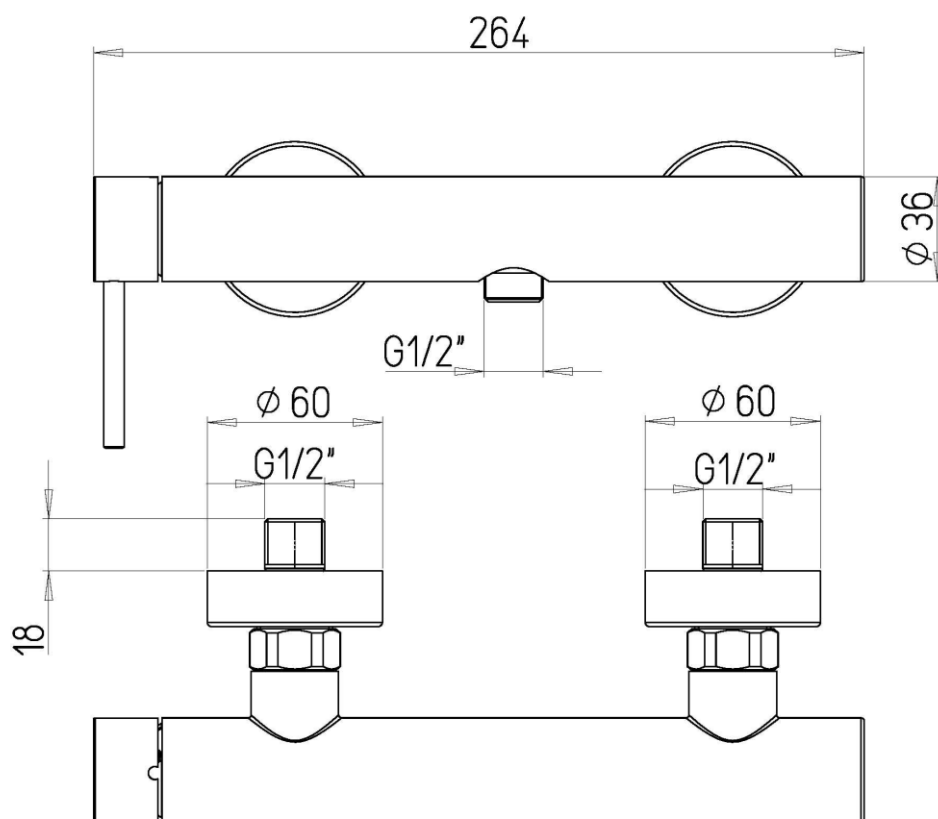

R205181

CARATTERISTICHE

Cartuccia	con dischi ceramici
Dimensione cartuccia	30 mm
Attacco	raccordi eccentrici G 1/2"
Uscita acqua	G 1/2"
Kit doccia	da completare con accessori doccia

disponibile nei seguenti colori:

Cromato

Nero Opaco

RICAMBI

VR10399

Cartuccia di miscelazione - D30 mm - H 59 mm - Perno quadro 9x9 mm